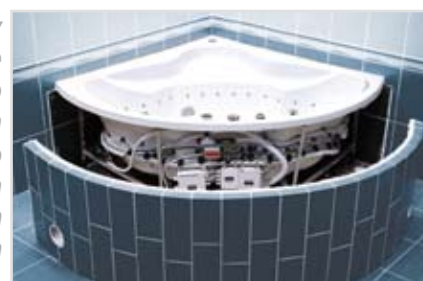

OPCJE:

PANELE SKY

DLACZEGO PANELE SKY ?

- gotowe do łatwego montażu na ściany i sufity
- zestaw montażowy w komplecie
- 2 gotowe formy
- 4 schematy aranżacji 20 punktów świetlnych
- zastosowania do każdego rodzaju pomieszczeń
- możliwość dalszej obróbki dekoracyjnej (malowanie, tynkowanie itd.)

3950
2490 brutto
PANEL SKY 20

PANELE / SCHEMATY ARANŻACJI MEDUSA NEBULA DRAGON LASER

PROSTOKĄT 170/ 70 [20] [20] [20] [20]

WYCINEK KOŁA 135/135 [20] [20] [20] [20]

RUBENSPACE

1190 brutto
SPACE 35

790 brutto
SPACE 20

RUBENTERRA

SYSTEM TERRA 6 TERRA 12 TERRA 24

IŁOŚĆ PUNKTÓW ŚWIETLNYCH 6 12 24

690 brutto
TERRA 6

1190 brutto
TERRA 12

1190 brutto
TERRA 24

Połączenie pomiędzy sterownikiem i elementami świecącymi drogą radiową lub przewodem

WANNY OBJĘTE PROMOCJĄ

BEJA 140/140/42

LOVE 150/150/56

MONA LISA 150/150/48, 136/136/42

AMADORA 170/100/43

BETA 170/100/44, 160/100 /44 150/100 /44

PERLA 165/90/48

wersja prawa

wersja prawa

wersja prawa

CARO 150/70, 160/75, 160/70, 170/70, 170/75, 180/80

SOTI 190/90/45, 180/80/45, 170/75/45, 160/75/45

KENDO 190/90/45, 180/80/45, 170/75/45

DUOSOTI 190/90/48, 190/80/45, 180/80/45

obudowy akrylowe do każdego rodzaju wanien

obudowy styropianowe do opłytkowania do każdego rodzaju wanien do wanien z hydromasażem

ACCORD

MUSA

GWARANCJA HIGIENY
AUTOMATYCZNA DEZYNFEKCJA
w standardzie
GWARANCJA CZYSTOŚCI

HYDROMASAŻ

W NOWYM ŚWIETLE

WANNY PROMOCJA

RUBEN DESIGN

13550 brutto
6990 brutto
NEOS SP +wanna

- cyfrowy panel sterujący, wersja leżąca – NEOS HORIZON
- pompa 900 W • dmuchawa 0 900 W
- ustawianie czasu kąpieli (timer)
- ultravioletowe, diody i wyświetlacz
- automatyczne osuszanie systemu powietrznego
- **automatyczna dezynfekcja**

3550 brutto
2990 brutto
ŚWIATŁOTERAPIA RUBENCOLOURS 20 punktów + wanna