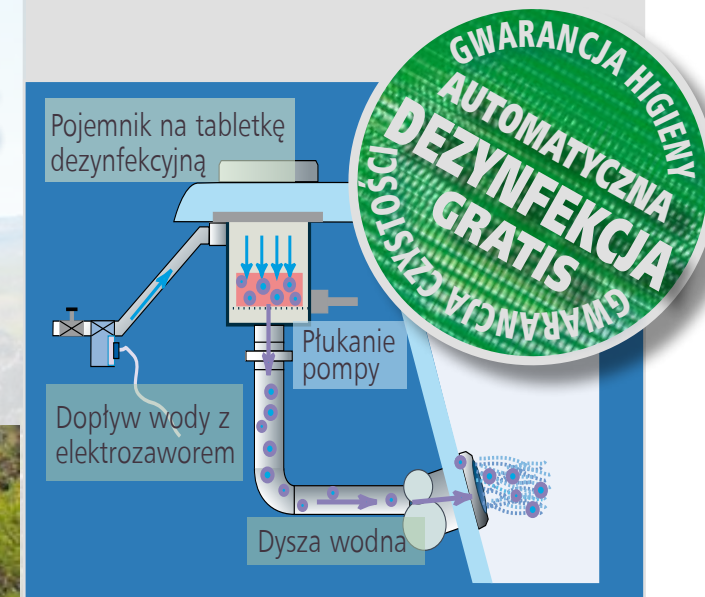

- **OPCJE**
- RUBEN SPACE, RUBEN TERRA, PANEL SKY
- wersja stojąca – NEOS AXIS, REXUS AXIS
- system aromaterapii
- ogrzewanie wody
- panel sterujący RUBENCOLOURS

17950 brutto
10 990 brutto
REXUS SP Le Monde + wanna + światłoterapia

15250 brutto
9 990 brutto
NEOS SP Le Monde + wanna + światłoterapia

MASAŻ SZAMPAŃSKI
(zmiksowany masaż wodno-powietrzny)

klasyczny masaż powietrzny

- woda wydostając się pod kątem 45° zwiększa szerokość strumienia i intensyfikuje oddziaływanie
- powietrze wydostając się pionowo do góry rozpręga się w duże bąble i oddziałuje jak masaż opukujący

- woda wydostając się pod kątem 45° zwiększa szerokość strumienia i intensyfikuje oddziaływanie
- powietrze wydostając się pionowo do góry rozpręga się w duże bąble i oddziałuje jak masaż opukujący

- wzmaga proces oczyszczania
- intensywność, „gęstość” i siła pobudza zmysły, daje przyjemne uczucie nieważkości, odpręża kręgosłup i układ mięśniowy.

RUBEN PURRUS

UKŁAD BEZOBSŁUGOWEJ DEZYNFEKCJI

Działa automatycznie po kąpielii. Pamiętać należy tylko o umieszczeniu tabletki w pojemniku. Przepływająca przez pojemnik woda tworzy roztwór który przepłukuje i dezynfekuje pompę, rury i dysze, usuwa osady oraz nieczystości.