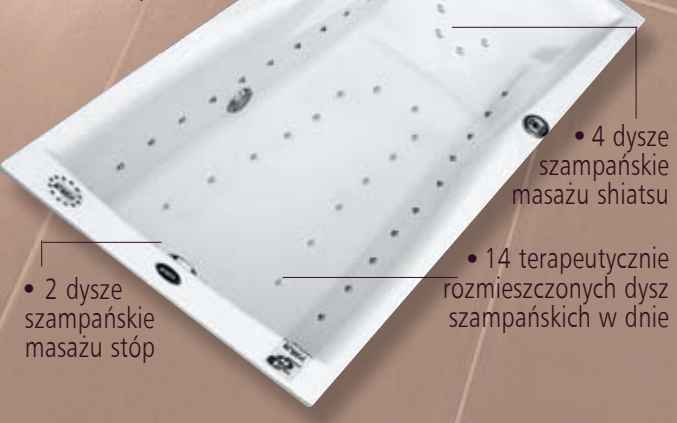

OPCJE

- RUBEN SPACE, PANEL SKY, RUBEN TERRA, PANEL SKY
- pilot zdalnego sterowania
- panel sterujący RUBENCOLOURS

MAXUS LE MONDE

- 8 (2x4) dysz szampańskich bocznych
- masaż Shiatsu pleców – 9 dysz szampańskich

- masaż stóp: 6 (2x3) dysz szampańskich (Refleksoterapia)
- 18 dysz szampańskich w dnie wanny

23950 brutto
15 990 brutto
MAXUS Le Monde + wanna + światłoterapia

REXUS/NEOS SP LE MONDE

- 20 punktów świetlnych światłoterapii

- 4 dysze szampańskie masażu Shiatsu

- 14 terapeutycznie rozmieszczonych dysz szampańskich w dnie

- 2 dysze szampańskie masażu stóp

Opis systemu

- cyfrowy, panel sterujący, w wersji leżącej – NEOS HORIZON, REXUS HORIZON
- światłoterapia 20 punktów
- pompa 900 W (NEOS), 1100 W (REXUS)
- dmuchawa 900 W
- ustawianie czasu kąpielii (timer)
- ultrafioletowe, diody i wyświetlacz
- automatyczne osuszanie
- RUBEN CODE – cyfrowy rejestr pracy
- **automatyczna dezynfekcja (SP)**