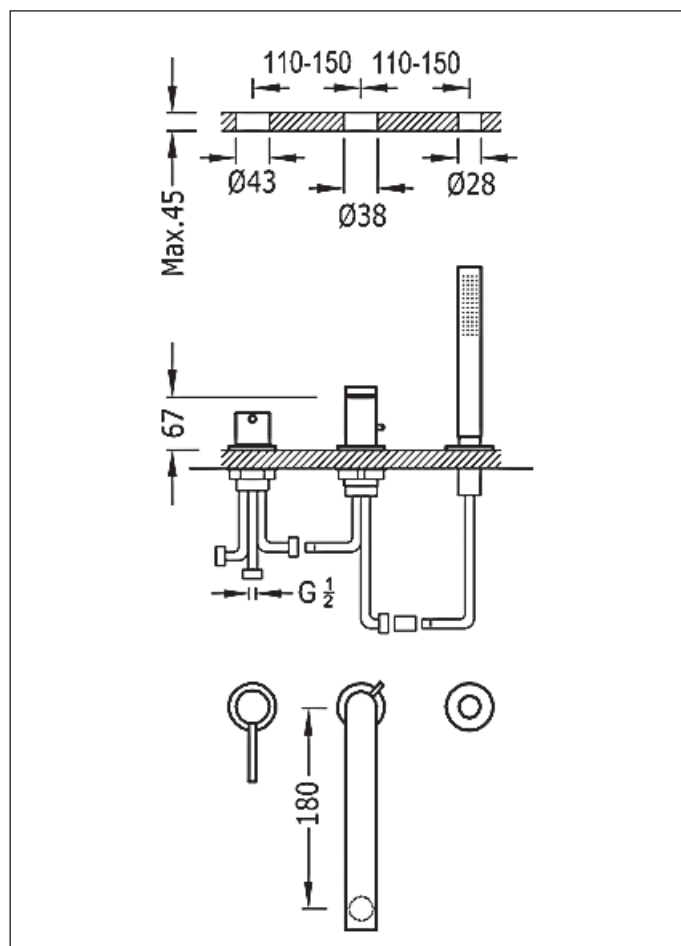

- KOD PRODUKTU; **062.161.03**
- STRUMIEŃ: 3 BARY – 16 L/min
- DŁUGOŚĆ WYLEWKI [mm]: 180

przełącznik-dźwignia wanna / natrysk

wkładka anticalc

- kolor: chrom błyszczący
- Typ baterii: nawannaowa, z mieszaczem
- Liczba otworów: 3
- przełącznik-dźwignia; wanna / natrysk
- aerator
- Słuchawka antical (034.116.01)

Wysokiej klasy bateria nawannaowa z głowicą ceramiczną pasująca do większości modeli wanien z oferty RUBEN DESIGN. W przypadku zamówienia montaż baterii następuje w siedzibie firmy Ruben Design. Po stronie klienta pozostaje tylko osadzenie widocznych, górnych części w gniazdach baterii i przyłączenie jej do wody. Schematy z polami przyłączeń wody i ewentualnymi polami montażu baterii na brzegu wanny są dostępne do ściągnięcia na stronie; www.ruben.pl/produkt/wanna... pod symbolem "karta produktu"

- KOD PRODUKTU; **062.161.03**
- STRUMIEŃ: 3 BARY – 16 L/M.
- DŁUGOŚĆ WYLEWKI [mm]: 230

przełącznik-dźwignia wanna / natrysk

wkładka anticalc

- kolor: chrom błyszczący
- Typ baterii: nawannaowa, z mieszaczem
- Liczba otworów: 3
- przełącznik-dźwignia; wanna / natrysk
- aerator
- Słuchawka antical (034.116.01)