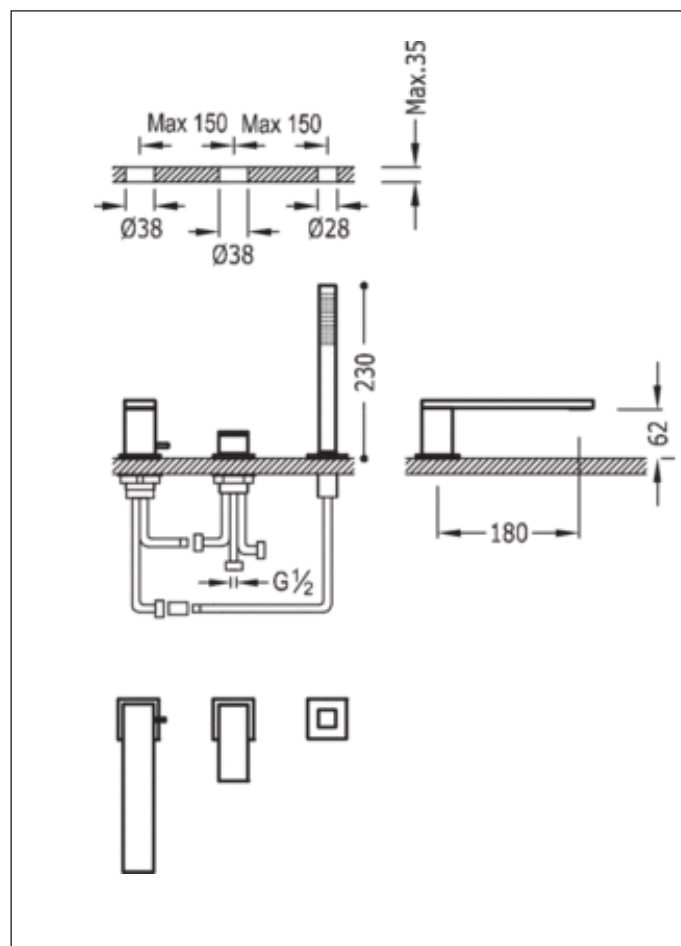

- KOD PRODUKTU; **006.161.05**
- STRUMIEŃ: 3 BARY – 16 L/M.
- DŁUGOŚĆ WYLEWKI [mm]: 180

przełącznik-dźwignia wanna / natrysk

wkładka anticalc

- kolor: chrom błyszczący
- Typ baterii: nawannaowa, z mieszaczem
- Liczba otworów: 3
- przełącznik-dźwignia; wanna / natrysk
- aerator
- Słuchawka antical (034.116.01)

Wysokiej klasy bateria nawannaowa z głowicą ceramiczną pasująca do większości modeli wanien z oferty RUBEN DESIGN. W przypadku zamówienia montaż baterii następuje w siedzibie firmy Ruben Design. Po stronie klienta pozostaje tylko osadzenie widocznych, górnych części w gniazdach baterii i przyłączenie jej do wody. Schematy z polami przyłączeń wody i ewentualnymi polami montażu baterii na brzegu wanny są dostępne do ściągnięcia na stronie; www.ruben.pl/produkt/wanna... pod symbolem "karta produktu"

- KOD PRODUKTU; **062.161.03**
- STRUMIEŃ: 3 BARY – 16 L/M.
- DŁUGOŚĆ WYLEWKI [mm]: 230

przełącznik-dźwignia wanna / natrysk

wkładka anticalc

- kolor: chrom błyszczący
- Typ baterii: nawannaowa, z mieszaczem
- Liczba otworów: 3
- przełącznik-dźwignia; wanna / natrysk
- aerator
- Słuchawka antical (034.116.01)