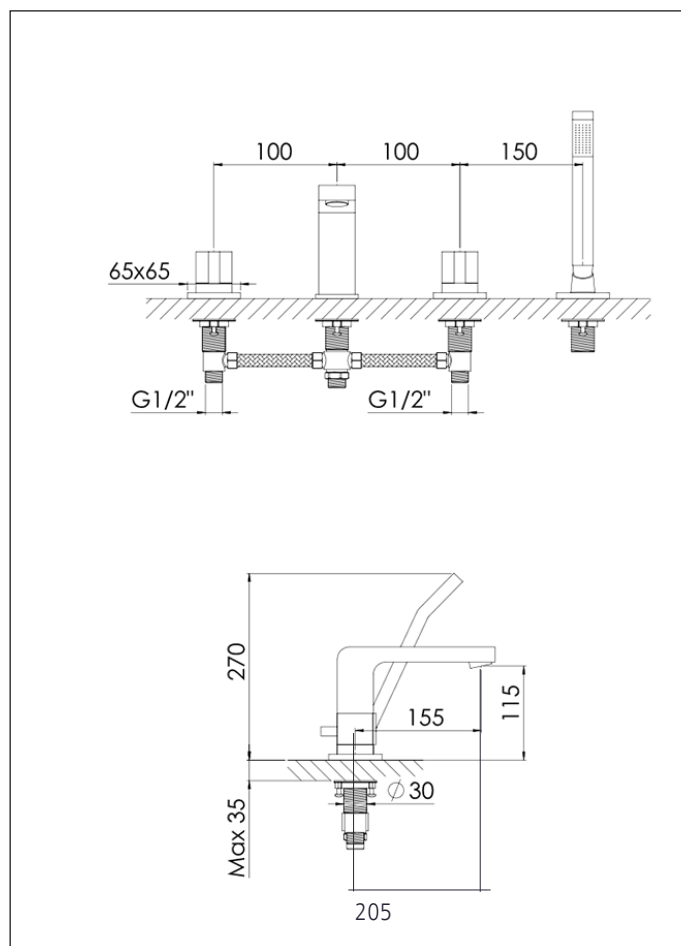

- KOD PRODUKTU; **120 2400 1**
- STRUMIEŃ: 3 BARY – 18 L/min
- DŁUGOŚĆ WYLEWKI [mm]: 205
- DŁUGOŚĆ WYLEWKI [mm]: 155

przełącznik-dźwignia wanna / natrysk

wkładka anticalc

- kolor: chrom błyszczący
- Typ baterii: nawannaowa
- Liczba otworów: 4
- przełącznik - wanna / natrysk
- aerator
- Słuchawka anticalc

Wysokiej klasy bateria nawannaowa z głowicą ceramiczną pasująca do większości modeli wanien z oferty RUBEN DESIGN. W przypadku zamówienia montaż baterii następuje w siedzibie firmy Ruben Design. Po stronie klienta pozostaje tylko osadzenie widocznych, górnych części w gniazdach baterii i przyłączenie jej do wody. Schematy z polami przyłączeń wody i ewentualnymi polami montażu baterii na brzegu wanny są dostępne do ściągnięcia na stronie; www.ruben.pl/produkt/wanna... pod symbolem "karta produktu"

- KOD PRODUKTU; **120 2402 1**
- STRUMIEŃ: 3 BARY – 18 L/min
- DŁUGOŚĆ WYLEWKI [mm]: 205

przełącznik-dźwignia wanna / natrysk

wkładka anticalc

- kolor: chrom błyszczący
- Typ baterii: nawannaowa
- Liczba otworów: 4
- przełącznik - wanna / natrysk
- aerator
- Słuchawka anticalc