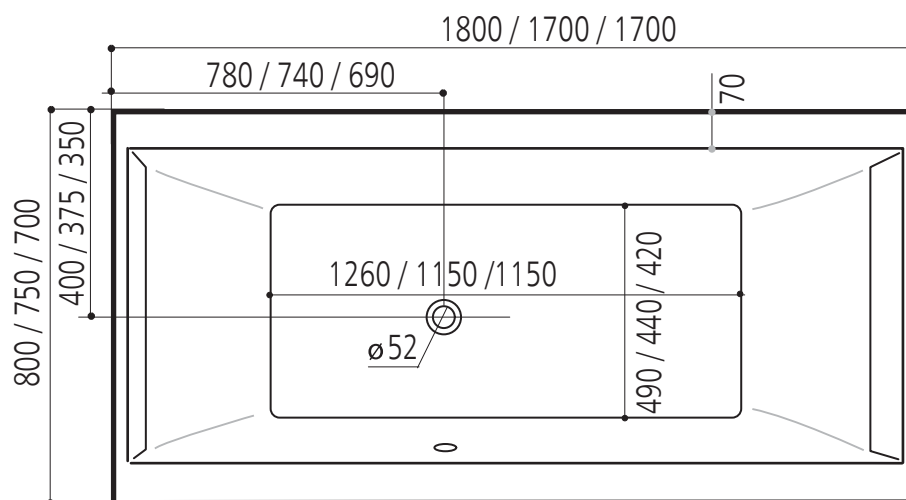

BADEWANNE • BATHTUBES • WANNY • ВАННЫ • BAIGNOIRE

MASSE • MEASUREMENTS • WYMIARY • ИЗМЕРЕНИЕ • MESURES

RUBEN<sup>®</sup>  
DESIGN

rubendesign.com  
ruben.pl

**KAMA** 160/75/48 -230L, 160/70/48 -225L, 150/75/48 -220L

**KAMA** 180/90/48 - 330L

**KAMA** 180/80/48 -290L, 170/75/48 -250L, 170/70/48 -245L

**KAMA** 160/75/48 -230L, 160/70/48 -225L, 150/75/48 -220L

BADEWANNE • BATHTUBES • WANNY • ВАННЫ • BAIGNOIRE

MASSE • MEASUREMENTS • WYMIARY • ИЗМЕРЕНИЕ • MESURES

**RUBEN**<sup>®</sup>  
DESIGN

**KAMA** 180/80/48-290L, 170/75/48-250L, 170/70/48-245L

rubendesign.com  
ruben.pl

**KAMA** 180/90/48 - 330L

**KAMA** 180/80/48 -290L, 170/75/48 -250L, 170/70/48 -245L

**KAMA** 160/75/48 -230L, 160/70/48 -225L, 150/75/48 -220L

BADEWANNE • BATHTUBES • WANNY • ВАННЫ • BAIGNOIRE

MASSE • MEASUREMENTS • WYMIARY • ИЗМЕРЕНИЕ • MESURES

**RUBEN**<sup>®</sup>  
DESIGN

**KAMA** 180/90/48 - 330L

rubendesign.com  
ruben.pl