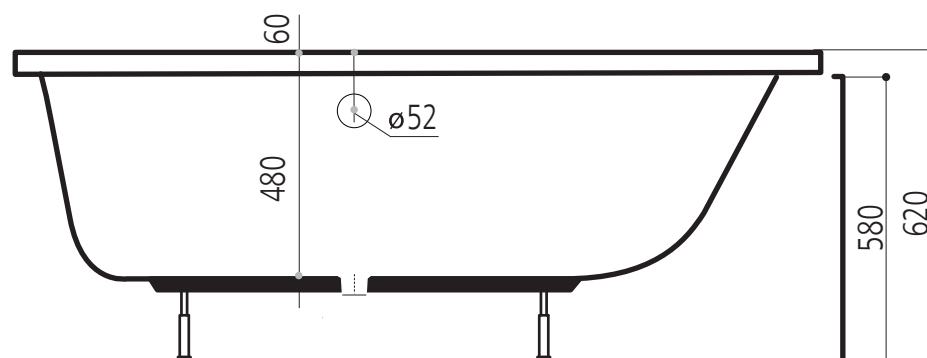

BADEWANNE • BATHTUBES • WANNY • ВАННЫ • BAIGNOIRE

MASSE • MEASUREMENTS • WYMIARY • ИЗМЕРЕНИЕ • MESURES

RUBEN<sup>®</sup>  
DESIGN

rubendesign.com  
ruben.pl

**KAMA** 160/75/48 -230L, 160/70/48 -225L, 150/75/48 -220L

**KAMA** 180/90/48 - 330L

**KAMA** 180/80/48 -290L, 170/75/48 -250L, 170/70/48 -245L

**KAMA** 160/75/48 -230L, 160/70/48 -225L, 150/75/48 -220L

BADEWANNE • BATHTUBES • WANNY • ВАННЫ • BAIGNOIRE

MASSE • MEASUREMENTS • WYMIARY • ИЗМЕРЕНИЕ • MESURES

**RUBEN**<sup>®</sup>  
DESIGN

**KAMA** 180/80/48-290L, 170/75/48-250L, 170/70/48-245L

rubendesign.com  
ruben.pl

**KAMA** 180/90/48 - 330L

**KAMA** 180/80/48 -290L, 170/75/48 -250L, 170/70/48 -245L

**KAMA** 160/75/48 -230L, 160/70/48 -225L, 150/75/48 -220L

BADEWANNE • BATHTUBES • WANNY • ВАННЫ • BAIGNOIRE

MASSE • MEASUREMENTS • WYMIARY • ИЗМЕРЕНИЕ • MESURES

**RUBEN**<sup>®</sup>  
DESIGN

**KAMA** 180/90/48 - 330L

rubendesign.com  
ruben.pl