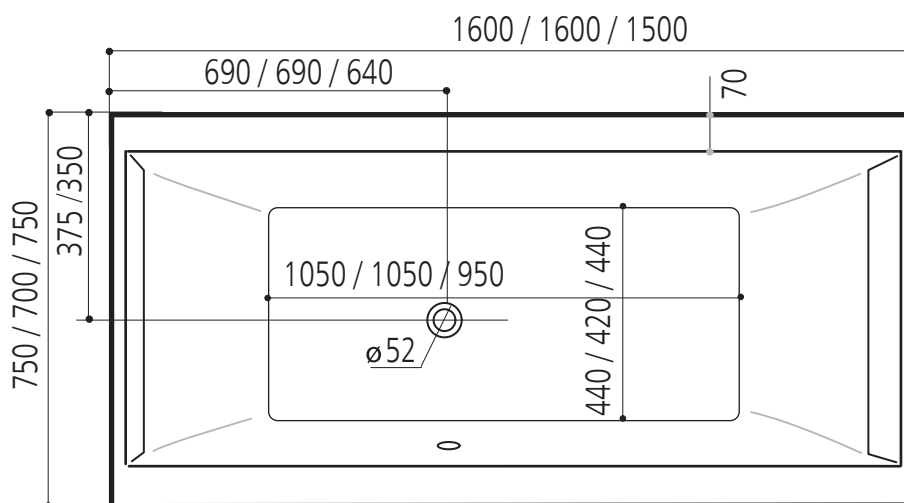

BADEWANNE • BATHTUBES • WANNY • ВАННЫ • BAIGNOIRE

MASSE • MEASUREMENTS • WYMIARY • ИЗМЕРЕНИЕ • MESURES

RUBEN<sup>®</sup>  
DESIGN

rubendesign.com  
ruben.pl

**KAMA** 160/75/48 -230L, 160/70/48 -225L, 150/75/48 -220L

**KAMA** 180/90/48 - 330L

**KAMA** 180/80/48 -290L, 170/75/48 -250L, 170/70/48 -245L

**KAMA** 160/75/48 -230L, 160/70/48 -225L, 150/75/48 -220L

BADEWANNE • BATHTUBES • WANNY • ВАННЫ • BAIGNOIRE

MASSE • MEASUREMENTS • WYMIARY • ИЗМЕРЕНИЕ • MESURES

**RUBEN**<sup>®</sup>  
DESIGN

**KAMA** 180/80/48-290L, 170/75/48-250L, 170/70/48-245L

rubendesign.com  
ruben.pl

**KAMA** 180/90/48 - 330L

**KAMA** 180/80/48 -290L, 170/75/48 -250L, 170/70/48 -245L

**KAMA** 160/75/48 -230L, 160/70/48 -225L, 150/75/48 -220L

BADEWANNE • BATHTUBES • WANNY • ВАННЫ • BAIGNOIRE

MASSE • MEASUREMENTS • WYMIARY • ИЗМЕРЕНИЕ • MESURES

**RUBEN**<sup>®</sup>  
DESIGN

**KAMA** 180/90/48 - 330L

rubendesign.com  
ruben.pl