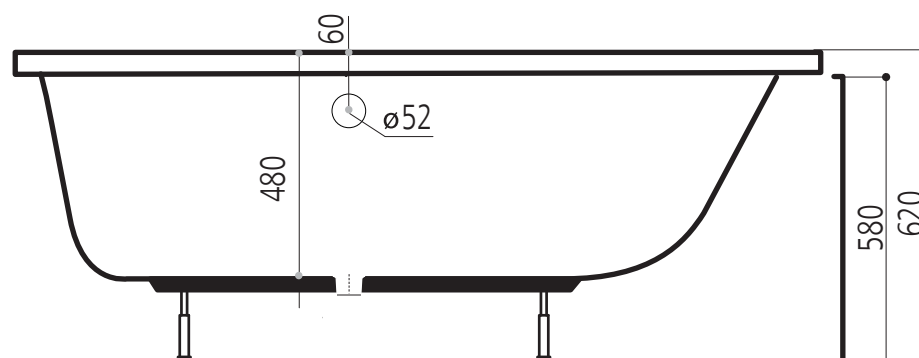

BADEWANNE • BATHTUBES • WANNY • ВАННЫ • BAIGNOIRE

MASSE • MEASUREMENTS • WYMIARY • ИЗМЕРЕНИЕ • MESURES

RUBEN<sup>®</sup>  
DESIGN

rubendesign.com  
ruben.pl

**KAMA** 160/75/48 -230L, 160/70/48 -225L, 150/75/48 -220L

**KAMA** 180/90/48 - 330L

**KAMA** 180/80/48 -290L, 170/75/48 -250L, 170/70/48 -245L

**KAMA** 160/75/48 -230L, 160/70/48 -225L, 150/75/48 -220L

BADEWANNE • BATHTUBES • WANNY • ВАННЫ • BAIGNOIRE

MASSE • MEASUREMENTS • WYMIARY • ИЗМЕРЕНИЕ • MESURES

**RUBEN**<sup>®</sup>  
DESIGN

**KAMA** 180/80/48-290L, 170/75/48-250L, 170/70/48-245L

rubendesign.com  
ruben.pl

**KAMA** 180/90/48 - 330L

**KAMA** 180/80/48 -290L, 170/75/48 -250L, 170/70/48 -245L

**KAMA** 160/75/48 -230L, 160/70/48 -225L, 150/75/48 -220L

BADEWANNE • BATHTUBES • WANNY • ВАННЫ • BAIGNOIRE

MASSE • MEASUREMENTS • WYMIARY • ИЗМЕРЕНИЕ • MESURES

**RUBEN**<sup>®</sup>  
DESIGN

**KAMA** 180/90/48 - 330L

rubendesign.com  
ruben.pl