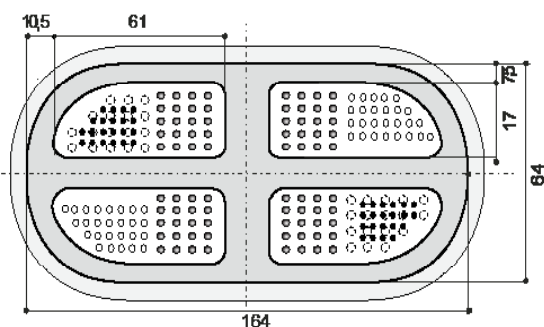

## WANNA WOLNOSTOJĄCA SOFIA

DEMONTOWALNA OBUDOWA UMOŻLIWIAJĄCA INSTALACJE I SERWISOWANIE SYSTEMÓW HYDROMASAŻU

**Wyposażenie;** pompa KOLLER - Austria, dmuchawa SPATECH - BRD, sterowanie RUBEN DESIGN

**UWAGA;** PRZY WYKONYWANIU PRZYŁĄCZA WODY NALEŻY NA LINI ZIMNEJ WODY WYKONAĆ TRÓJNIK ROZPROWADZAJĄCY WODĘ DO BATERII I DO ELEKTROZAWORU AUTOMATYCZNEJ DEZYNFEKЦИИ I PRZEDŁUŻYĆ TO PRZYŁĄCZE DO POLA DEZYNFEKЦИИ.

poła przyłączy mediów w obrysie obudowy