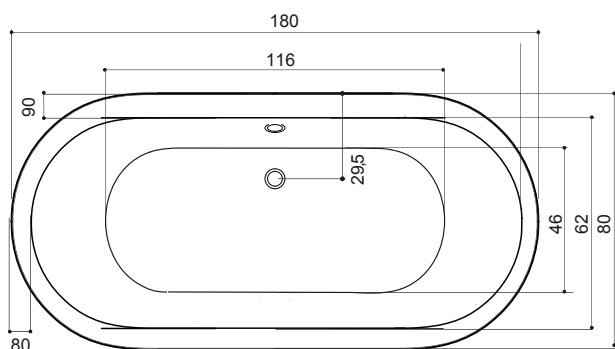

# SOFIA 180/80/44, 250L

poła przyłączy mediów w obrysie obudowy