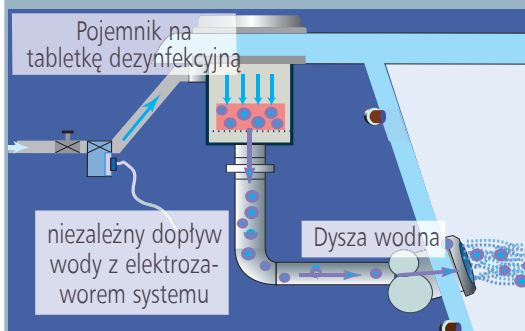

pojemnik na tabletkę dezynfekcji  
panel sterujący systemem,

- 12 dysz szampańskich; Rexus Champagne, szampański masaż rewitalizująco-oczyszczający, lub • 12 dysz powietrznych; Rexus, Neos, Ajax powietrzny masaż opukująco-relaksujący ciała

dysze Shiatsu

- masaż Shiatsu pleców; 6 dysz wodnych; 4 układy do wyboru;
  - obręcz barkowa **T**
  - odcinek grzbietowy **S**
  - odcinek lędźwiowy **W**
  - układ uniwersalny **Y**

• GWARANCJA HIGIENY.  
• AUTOMATYCZNA DEZYNFEKCJA  
• ZUŻYWA TYLKO 25 L WODY  
• GWARANCJA CZYSTOŚCI

### AUTOMATYCZNA DEZYNFEKCJA

### PRZYŁĄCZE WODY DO DEZYNFEKCJI

- elektrozawór systemu
- zawór kulowy
- bateria

RĘCZNE WYŁĄCZENIE/WYŁĄCZENIE DEZYNFEKCJI;  
PRZYCIŚC 'DEZYNFEKCJA' (MAXUS) LUB DŁUŻSZY NACISK PRZYCIŚC POMPY (POZOSTAŁE SYSTEMY)