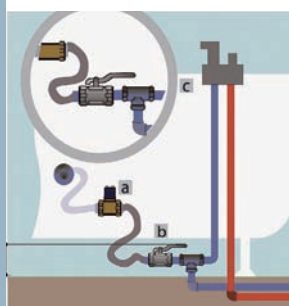

dysze Shiatsu

- masaż Shiatsu pleców; 6 dysz wodnych; 4 układy do wyboru;
  - obręcz barkowa **T**
  - odcinek grzbietowy **S**
  - odcinek lędźwiowy **W**
  - układ uniwersalny **Y**

• GWARANCJA HIGIENY.  
• AUTOMATYCZNA DEZYNFEKCJA  
• ZUŻYWA TYLKO 25 L WODY  
• GWARANCJA CZYSTOŚCI

### PRZYŁĄCZE WODY DO DEZYNFEKCJI

- elektrozawór systemu
- zawór kulowy
- bateria

RĘCZNE WYŁĄCZENIE/WYŁĄCZENIE DEZYNFEKCJI;  
PRZYCIŚC 'DEZYNFEKCJA' (MAXUS) LUB DŁUŻSZY NACISK PRZYCIŚC POMPY (POZOSTAŁE SYSTEMY)