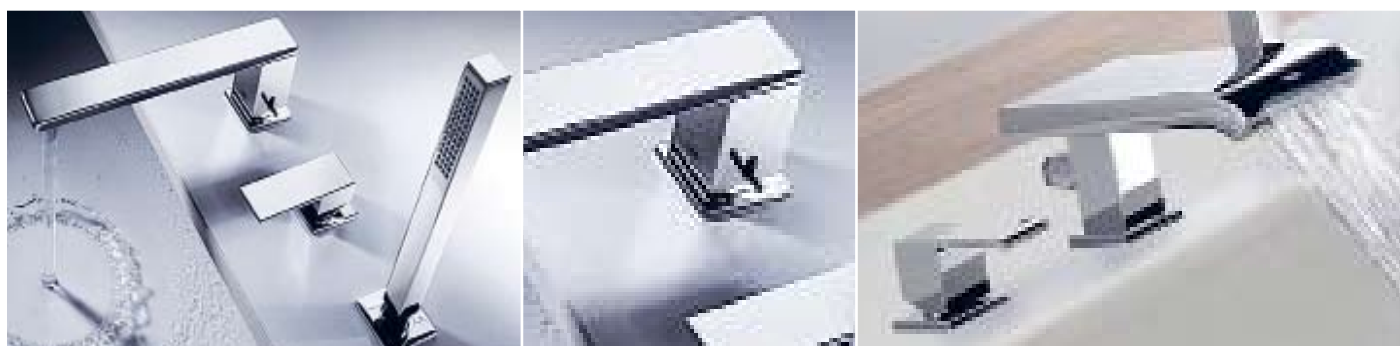

- **QUADRO KASKADA**
  3 otworowa

- kod produktu; 1.06.161.02
- strumień: 3 BARY – 16 L/min.
- długość wylewki [mm]: 160