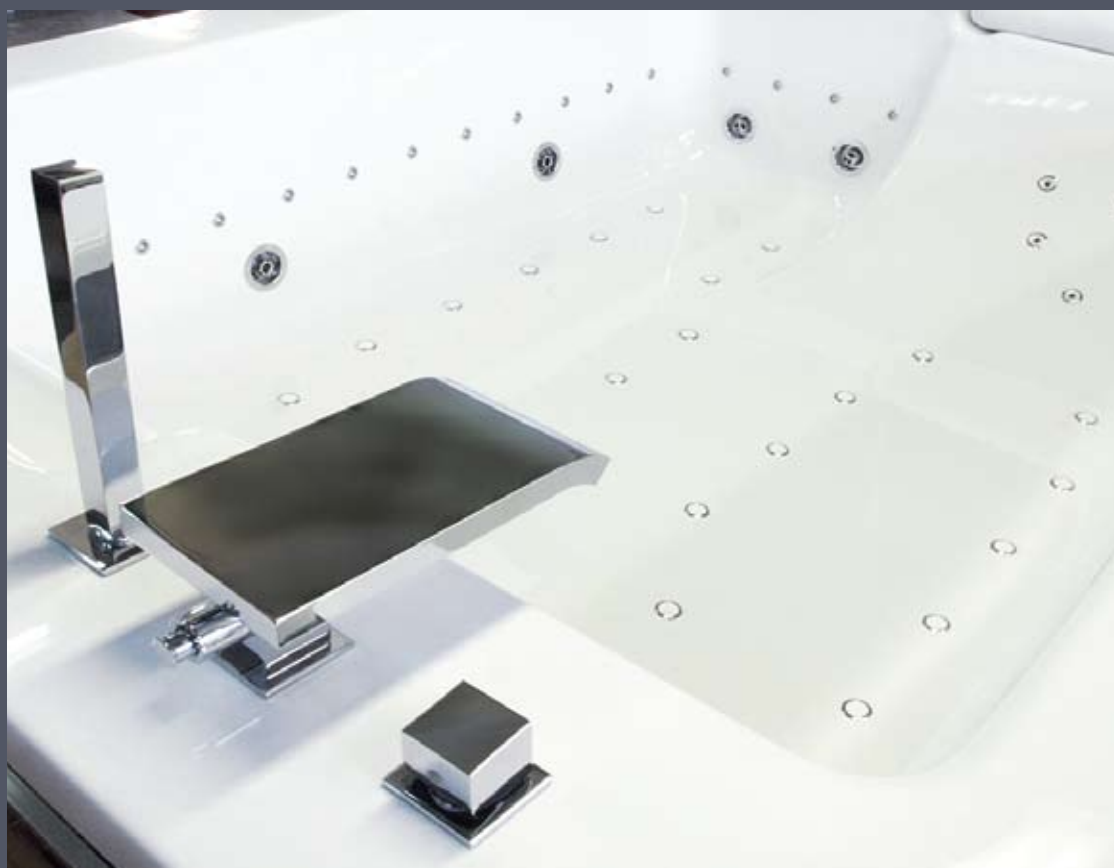

51-501 Wrocław, ul. Swojczycka 21/41
tel. (+71) 372 88 00, tel. (+71) 372 88 16

• NIP 898 20 07 194

• handel@ruben.pl • www.ruben.pl

RUBEN®
DESIGN

katalog **katalog**

BATERIE WANNOWE

DO WANIEŃ Z HYDROMASAŻEM

RUBEN DESIGN