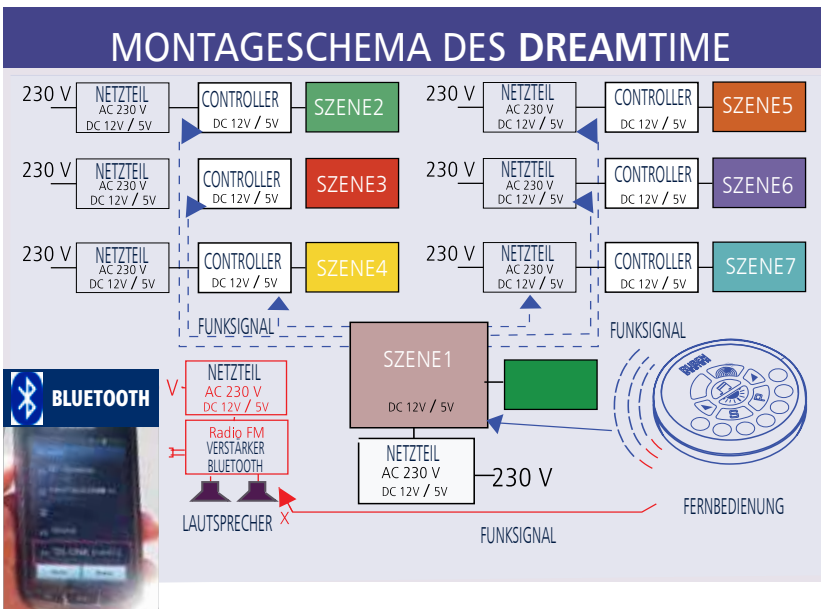

Auswahl von Radiosendern Lautstärke
Taste MODE
EIN /AUS Weislicht
PROGRAM (Farblichttherapie)
Auswahl von Radiosendern
EIN/AUS:Radio
TasteMODE
PROGRAM Farblichttherapie
Speichern von Radiosendern

- LICHTSETS; VERSCHIEDENE LICHTSZENEN DURCH EINE FERNBEDIENUNG GESTEUERT.

- (1) DreamBath – Farblichttherapie in Badewannen
- (2) Sky – LED-Kristalllichtpunkte
- (3) Deckenpanel Sky
- (4) Sky Profil – LED-Band im Aluprofil.

- MUSIKSETS; Fernbedienungen DREAMTIME und DREAMMUSIC durch Bluetooth (mehr Seite 4).

TASTE „FARBE“ bestimmt das leuchten des Systems in ausgewählter Farbe. TASTE „S“ (SZENE) läßt das Anbinden einer beliebigen Farbe einer Szene. TASTE „P“-die Farben leuchten nacheinander. Der erste Druck - fangen die Systemprogramme an. Längeres Druck läßt die eigene Programmierung einsetzen.

- MONTAGESCHEMA; (1) Hauptsteuerung die das Signal von der (2) Funk-Fernbedienung bekommt, gleichzeitig dient als Kontroler zur ersten Szene. Die Hauptsteuerung kommuniziert sich per Funk mit (3) Controllern der einzelnen Szenen, (4) Musikszene; das Radio, Netzteil, Verstärker, Lautsprecher und BLUE-TOOTH-Empfänger. Fernbedienung mit Musikfunktion (DREAMTIME oder DREAM-MUSIC) ermöglicht Auswahl der Radiosendern oder nachhören der Musik aus Telefon, Tablett mit BLUETOOTH und PLAY/STOP Funktion, sowie Lautstärke/Ton Einstellung.