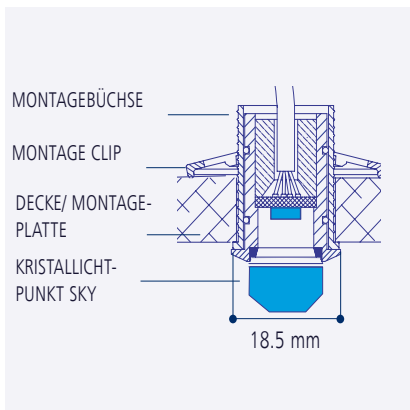

LED RGB LICHTSETS 5V; SKY (KRISTALLLICHTPUNKTE FÜR EIGENE MONTAGE)

LED-LICHTPUNKTE KÖNNEN MIT KRISTALLEN IN 5 VERSCHIEDENEN FORMEN ODER EINER KONVEXEN LINSE AUSGEFÜHRT WERDEN.

SKY; Set besteht aus: Netzteil, Controller, Kristalllichtpunkte (standard - 10 bis 60 Punkte) für eigene Montage, eingesetzt als eine mittels Fernbedienung gesteuerte Szene.

SKY; bis 60°C - Dampfkabinen, Duschen; im Set eine kurze (22mm) Montagebüchse

SKYSAUNA; bis 100°C - finnische Sauna; lange Montagebüchse (170mm), Glasfaserbrücke.

SKY Temp. bis 60°C

10 Pkt.	340,-
20 Pkt.	520,-
30 Pkt.	690,-
40 Pkt.	830,-
60 Pkt.	1 100,-
1 Pkt.	20,-
1 lange Mont.-B.	3,-

BESTANDTEILE DES SKY SETS

KURZE MONTAGEBÜCHSE; 22 mm

LANGE MONTAGEBÜCHSE; 170 mm

Glasfaserbrücke und lange Montagebüchse standard im Set

- GLASFASERBRÜCKE **SKYSAUNA**, Lg 10cm Diode LED
- STEUERUNG - Driver
- KABEL am Lichtpunkt: Lg 18,5cm
- STECKDOSE am Lichtpunkt (Steckerabstand bei: SKY20 - 90cm, SKY40 - 60cm, SKY60 - 50cm)
- LED-VERBINDUNGSBAND
- 1. STECKDOSE - START
- ZULEITUNGSKABEL: Lg 1 bis 5m