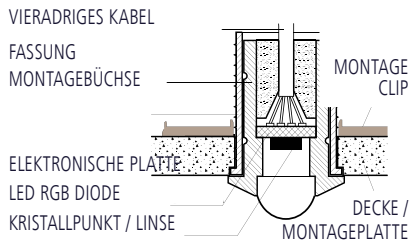

LED RGB LICHTSETS 5V; SKY (KRISTALLLICHTPUNKTE FÜR EIGENE MONTAGE)

LED-LICHTPUNKTE KÖNNEN MIT KRISTALLEN IN 5 VERSCHIEDENEN FORMEN ODER EINER KONVEXEN LINSE AUSGEFÜHRT WERDEN.

SKY; Set besteht aus: Netzteil, Controller, Kristalllichtpunkte (standard - 10 bis 60 Punkte) für eigene Montage, eingesetzt als eine mittels Fernbedienung gesteuerte Szene.

SKY; bis 60°C - Dampfkabinen, Duschen; im Set eine kurze (22mm) Montagebüchse

SKYSAUNA; bis 100°C - finnische Sauna; lange Montagebüchse (170mm), Glasfaserbrücke.