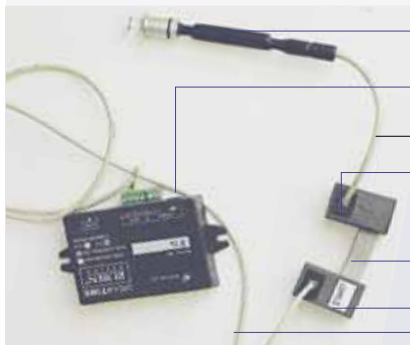

LED RGB LICHTSETS 5V; SKY (KRISTALLLICHTPUNKTE FÜR EIGENE MONTAGE)

LED-LICHTPUNKTE KÖNNEN MIT KRISTALLEN IN 5 VERSCHIEDENEN FORMEN ODER EINER KONVEXEN LINSE AUSGEFÜHRT WERDEN.

SKY; Set besteht aus: Netzteil, Controller, Kristalllichtpunkte (standard - 10 bis 60 Punkte) für eigene Montage, eingesetzt als eine mittels Fernbedienung gesteuerte Szene.

BESTANDTEILE DES SKY SETS

KURZE MONTAGEBÜCHSE; 22 mm

LANGE MONTAGEBÜCHSE; 170 mm

Glasfaserbrücke und lange Montagebüchse standard im Set

- GLASFASERBRÜCKE **SKYSAUNA**, Lg 10cm Diode LED
- STEUERUNG - Driver
- KABEL am Lichtpunkt: Lg 18,5cm
- STECKDOSE am Lichtpunkt (Steckerabstand bei: SKY20 - 90cm, SKY40 - 60cm, SKY60 - 50cm)
- LED-VERBINDUNGSBAND
- 1. STECKDOSE - START
- ZULEITUNGSKABEL: Lg 1 bis 5m

SKYSAUNA bis 100°C

10 Pkt.	480,-
20 Pkt.	700,-
30 Pkt.	880,-
40 Pkt.	1 100,-
60 Pkt.	1 300,-
1 Pkt.	40,-

LED RGB LICHTSETS 5V; SKY-PANELE

(LICHTPUNKTE SKY IN EINER MONTAGEBEREITEN DI-BOND PLATTE)

SKY-PANEL; montagebereit; ein SET besteht aus auf Maß zugeschnittener Di-bond Platte mit eingebauten SKY-Kristallen, elektronische Steuerung, montagebedingte Teile. Optional Bluetooth musik Set. Panel als Decke für Dampfduschkabinen. Die Fernbedienung im Preis nicht enthalten