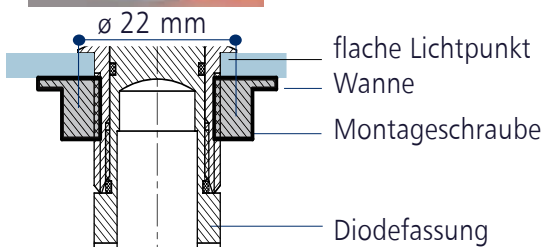

ALUPROFILE in Stücken 1m lang
zum zuschneiden nach bedarf

PREIS

SLIM-surface10 (mm)

max. 10 mm

1m, I 10mm **30,-**

FLAT-groove10 (mm)

max. 10 mm

1m, I 7mm **30,-**

CORNER10 (mm)

max. 10 mm

1m, I 16mm **40,-**

SILER (mm)

max. 16 mm

1m, I 12mm **30,-**

BÄNDER : RGB / WEISS Kraft des Netzteils hängt von der Länge (L) und Art des Bandes:
L x 5,5 W/1mb (Weissband), L x 7,5 W/1mb (RGB)

PREIS

1m RGB; 1m für die Montage bereit, 7,5 W/m **40,-**
Rolle, 5m, RGB-BAND **110,-**

1m WEISS; 1m für die Montage bereit, 5,5 W/m **25,-**
Rolle, 5m, WEISS-BAND **85,-**

DRIVER / kontroler **100,-**

NETZTEIL W/V, LAUTSPRECHER

20/12, wasserdicht **40,-**

35/12, wasserdicht **50,-**

60/12, wasserdicht **60,-**

100/12, wasserdicht **80,-**

150/12, wasserdicht **110,-**

1 Stck. Visaton wasserbeständig 4 Ohm FR13WP **120,-**

LICHTSETS DREAMBATH LED RGB - FARBLICHTTHERAPIE IN BADEWANNEN

DREAMBATH

PREIS

14 Lichtpunkte **550,-**

1 L.- Punkt **30,-**

EIN SET BEINHALTET: Netzteil, Driver, flache, wasserbeständige Lichtpunkte für Badewannen, Spa, Spritzbrunnen, Aquarien usw.

DREAMMUSIC
(Musikszene)

PREIS

600,-

Radio/BLUETOOTH, Verstärker, 2 Lautsprecher VISATON (wasserbeständig), Netzteil.

FERNBEDIENUNG SEPARAT ZU KAUFEN.

ACHTUNG; RUBEN DESIGN NIMMT KEINE VERANTWORTUNG FÜR DIE QUALITÄT DES RADIOSIGNALS, DASS Z.B. DURCH DIE KONSTRUKTION DES GEBÄUDE, DES RAUMES, AUSSTATTUNG O. ANDERE FAKTORENBEEINFLUSST WERDEN KANN.

•mehr: Gebrauchsanweisung: „DREAMTIME BLUETOOTH“

GERETEPAAREN; AN DER FERNBED. (DREAMMUSIC) DRÜCKE LÄNGER TASTE „NUTE“ (O. KURZ - SCHALTE DAS RADIO EIN UND LÄNGER-SCHALTE BLUETOOTH EIN), IST BLUETOOTH IM MOBILGERÄT AN, DANN IST XPCIAL AUDIO (DER NUTZNAME DES SYSTEMS DREAMTIME-BLUETOOTH) GUT SICHBAR, DRÜCKE - „VERBINDE“.