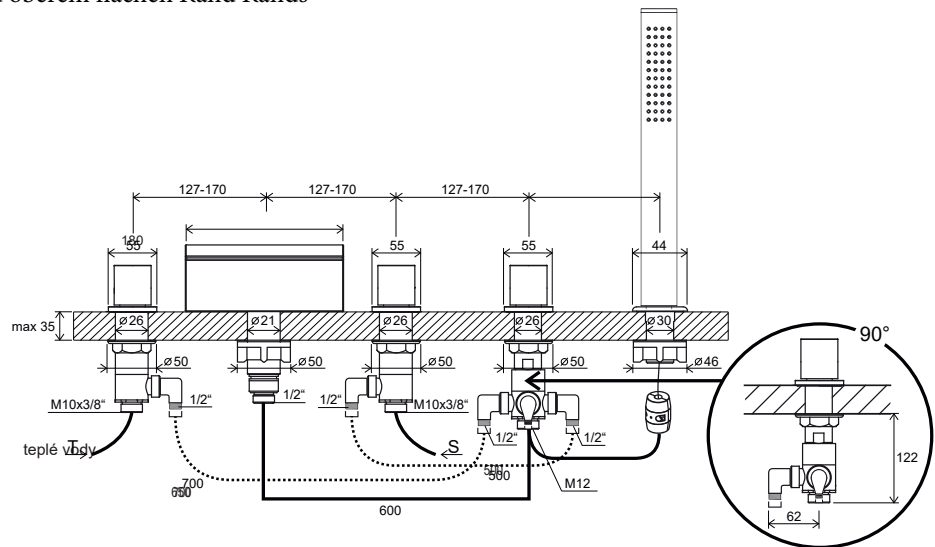

Technische Daten/ Technical Data

RAVAK CASCADE

Waterfall Deck-Mounted Five-Hole Bathtub Tap

WASSERFALL - EINHAND-WANNENBATTERIE WATERFALL

REF:WF 025.00CR

Finishes: 05 chrome

Technical description

cartridge (diameter, material): 35 mm, ceramic

design: with set; (shower hose length 180 cm; stainless steel finish)

Bathtub taps with installation on bathtub with sufficient width and flatness of the rim - 3,4 or 5 hole

Kartusche (Durchmesser, Material): 35 mm, Keramik

Ausführung: mit Garnitur. Wannenbatterie mit Montage für eine Badewanne mit ausreichender Breite und oberem flachen Rand Rands - mit 3, 4 oder 5 Öffnungen

Produktabbildung/ Product picture

Maßzeichnung/ Dimensional drawing