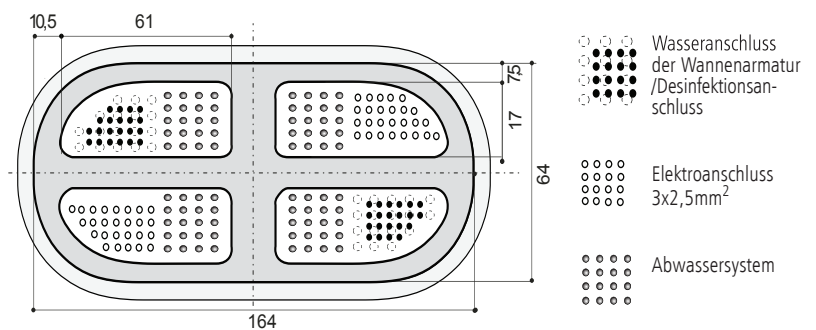

SOFIA 180/80/44, 250L

FREISTEHENDE BADEWANNE SOFIA

DIE ABNEHMBARE SCHÜRZE ERMÖGLICHT DIE MONTAGE UND WARTUNG VON WHIRLPOOLSYSTEMEN

Ausstattung; Pumpe KOLLER - Austria, Gebläse SPATECH - BRD, Steuerungssysteme RUBEN DESIGN

ACHTUNG: ES WIRD EMPFOHLEN AM KALTWASSERLEITUNG EIN T-STÜCK EINZUSÄTZEN: FÜR DIE ARMATUR UND FÜR DIE DESINFEKTION BIS ZUM ELEKTROVENTILANSCHLUSS.

Medienverbindungsfelder im Umriss von Gehäuse

IM PREIS: WHIRLPOOL, BADEWANNE, FARBLICHTTHERAPIE EURO NETTO STEUERUNGSPANEEL