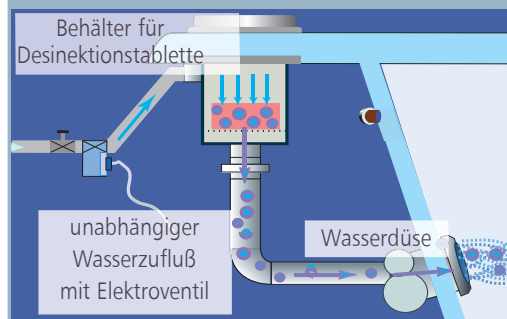

ACHTUNG: ES WIRD EMPFOHLEN AM KALTWASSERLEITUNG EIN T-STÜCK EINZUSÄTZEN: FÜR DIE ARMATUR UND FÜR DIE DESINFEKTION BIS ZUM ELEKTROVENTILANSCHLUSS.

Medienverbindungsfelder im Umriss von Gehäuse

IM PREIS: WHIRLPOOL, BADEWANNE, FARBLICHTTHERAPIE EURO NETTO STEUERUNGSPANEEL

Bedienpanel

- 12 champagner Düsen: Rexus Champagne, champagner Massage; sanftes Wasserstreicheln, oder • 12 Luftdüsen: Rexus, Neos, Ajax klassische Luftmassage; kräftigere, grössere Luftblasen

- Shiatsu Rückenmassage; 6 Wasserdüsen, 4 Düsenverteilungen;
 - Schultergürtel **T**
 - Rückenwirbelsäule **S**
 - Hüftgürtel **W**
 - Univesal **Y**

BEDIENUNGSLOSE DESINFEKTION

DESIFEKTIONS WASSER ANSCHLUSS

- Elektroventil
- Kugelventil
- Armatur

HAND EIN-/AUSSCHALTEN DER DESINFEKTION; LÄNGERER DRUCK AUF PUMPE-TASTE