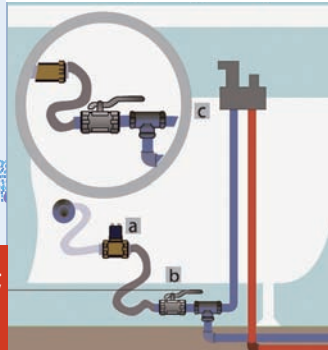

Bedienpanel

- 12 champagner Düsen: Rexus Champagne, champagner Massage; sanftes Wasserstreicheln, oder • 12 Luftdüsen: Rexus, Neos, Ajax klassische Luftmassage; kräftigere, grössere Luftblasen

- Shiatsu Rückenmassage; 6 Wasserdüsen, 4 Düsenverteilungen;
 - Schultergürtel **T**
 - Rückenwirbelsäule **S**
 - Hüftgürtel **W**
 - Univesal **Y**

BEDIENUNGSLOSE DESINFEKTION

DESIFEKTIONS WASSER ANSCHLUSS

- Elektroventil
- Kugelventil
- Armatur

HAND EIN-/AUSSCHALTEN DER DESINFEKTION; LÄNGERER DRUCK AUF PUMPE-TASTE