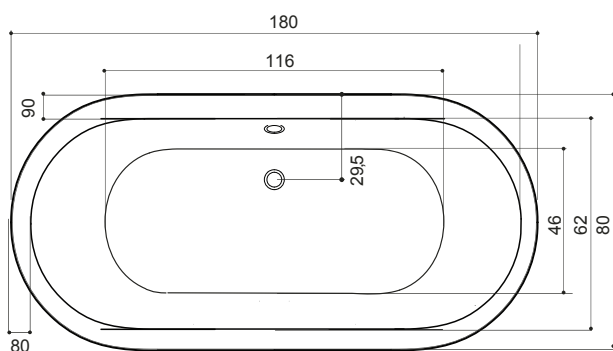

SOFIA 180/80/44, 250L

FREISTEHENDE BADEWANNE SOFIA

DIE ABNEHMBARE SCHÜRZE ERMÖGLICHT DIE MONTAGE UND WARTUNG VON WHIRLPOOLSYSTEMEN

Ausstattung; Pumpe KOLLER - Austria, Gebläse SPATECH - BRD, Steuerungssysteme RUBEN DESIGN

ACHTUNG: ES WIRD EMPFOHLEN AM KALTWASSERLEITUNG EIN T-STÜCK EINZUSÄTZEN: FÜR DIE ARMATUR UND FÜR DIE DESINFEKTION BIS ZUM ELEKTROVENTILANSCHLUSS.

Medienverbindungsfelder im Umriss von Gehäuse

IM PREIS: WHIRLPOOL, BADEWANNE, FARBLICHTTHERAPIE EURO NETTO STEUERUNGSPANEEL