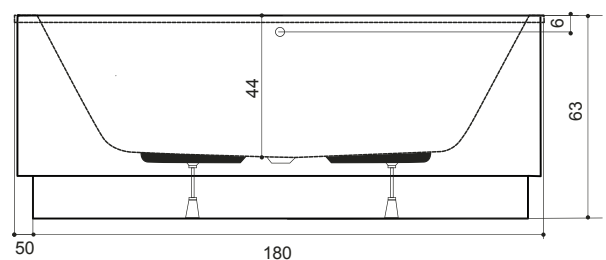

SOFIA 180/80/44, 250L

FREISTEHENDE BADEWANNE SOFIA

DIE ABNEHMBARE SCHÜRZE ERMÖGLICHT DIE MONTAGE UND WARTUNG VON WHIRLPOOLSYSTEMEN

Ausstattung; Pumpe KOLLER - Austria, Gebläse SPATECH - BRD, Steuerungssysteme RUBEN DESIGN

ACHTUNG: ES WIRD EMPFOHLEN AM KALTWASSERLEITUNG EIN T-STÜCK EINZUSÄTZEN: FÜR DIE ARMATUR UND FÜR DIE DESINFEKTION BIS ZUM ELEKTROVENTILANSCHLUSS.

Medienverbindungsfelder im Umriss von Gehäuse

IM PREIS: WHIRLPOOL, BADEWANNE, FARBLICHTTHERAPIE EURO NETTO STEUERUNGSPANEEL