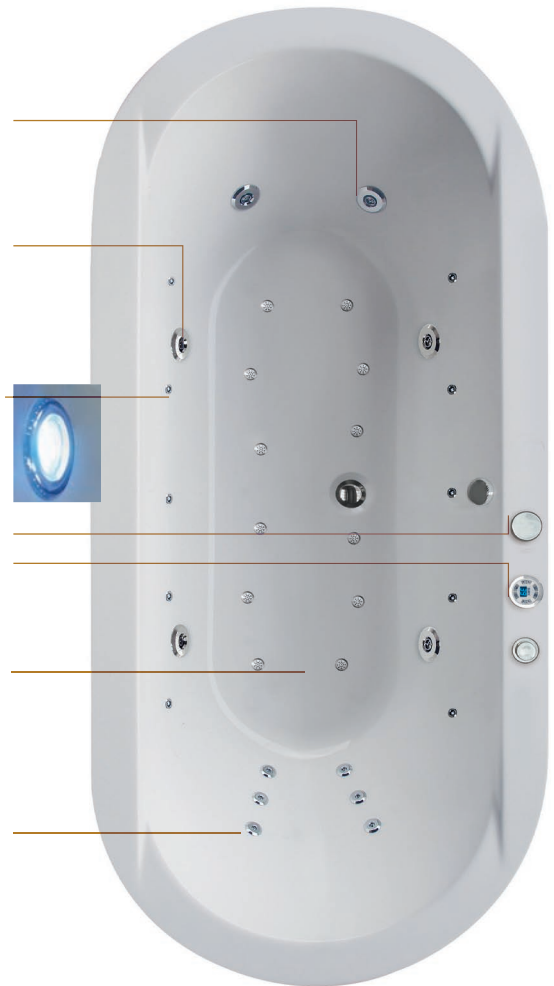

SOFIA 180/80/44, 250L

FREISTEHENDE BADEWANNE SOFIA

DIE ABNEHMBARE SCHÜRZE ERMÖGLICHT DIE MONTAGE UND WARTUNG VON WHIRLPOOLSYSTEMEN

Ausstattung; Pumpe KOLLER - Austria, Gebläse SPATECH - BRD, Steuerungssysteme RUBEN DESIGN

ACHTUNG: ES WIRD EMPFOHLEN AM KALTWASSERLEITUNG EIN T-STÜCK EINZUSÄTZEN: FÜR DIE ARMATUR UND FÜR DIE DESINFEKTION BIS ZUM ELEKTROVENTILANSCHLUSS.

Medienverbindungsfelder im Umriss von Gehäuse

IM PREIS: WHIRLPOOL, BADEWANNE, FARBLICHTTHERAPIE EURO NETTO STEUERUNGSPANEEL

- 4 Wasser-Super-Düsen; Ganzkörpermassage, Arm-, Beinmuskulatur, Zellulitis Minderung, Gelenkverstärkung

- 10 Lichtpunkte der Farblighttherapie; Energieausgleich Beruhigung und Erholung des Körpers

Behälter für Desinfektionstablette

Bedienpanel

- 12 champagner Düsen: Rexus Champagne, champagner Massage; sanftes Wasserstreicheln, oder • 12 Luftdüsen: Rexus, Neos, Ajax klassische Luftmassage; kräftigere, grössere Luftblasen

- Shiatsu Rückenmassage; 6 Wasserdüsen, 4 Düsenverteilungen;
 - Schultergürtel **T**
 - Rückenwirbelsäule **S**
 - Hüftgürtel **W**
 - Univesal **Y**