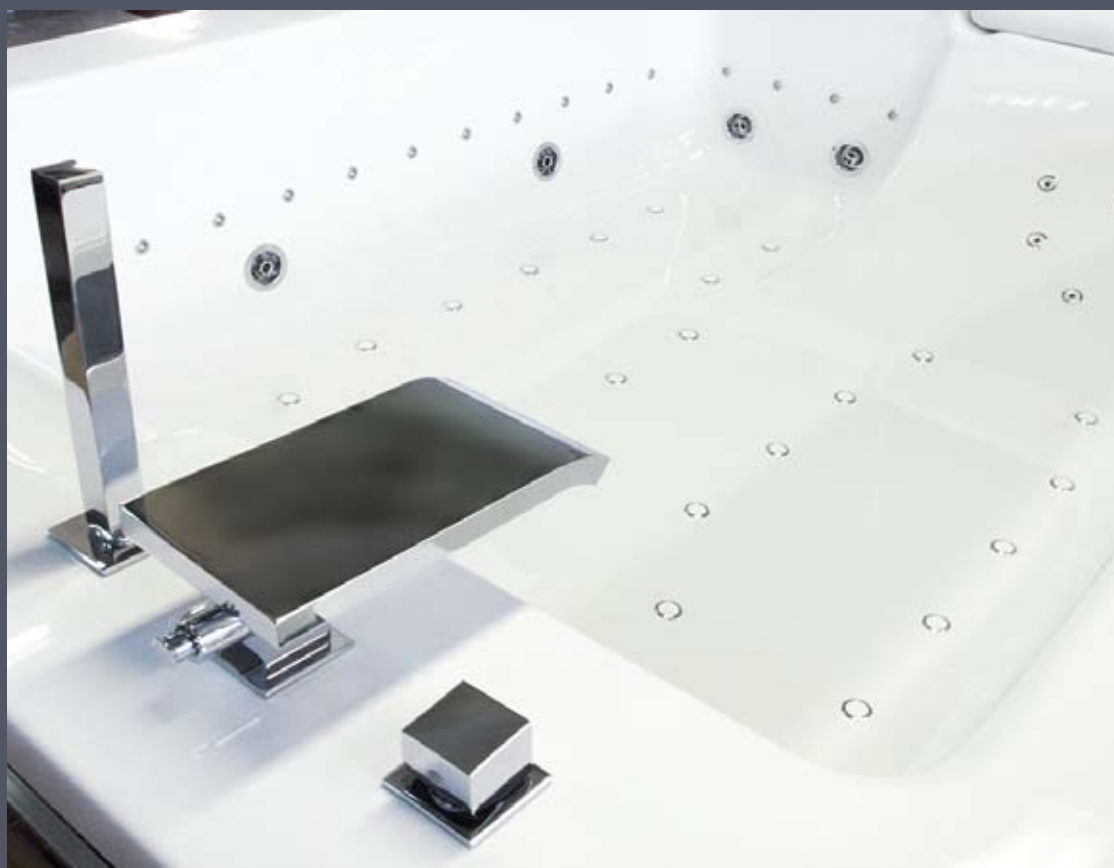

51-501 Wrocław, ul. Swojczycka 21/41
tel. (+71) 372 88 00, tel. (+71) 372 88 16

• NIP 898 20 07 194

• handel@ruben.pl • www.ruben.pl

RUBEN®
DESIGN

catalogue / katalog

BATH TAPS
BATERIE WANNOWE

DO WANIEŃ Z HYDROMASAŻEM

RUBEN DESIGN