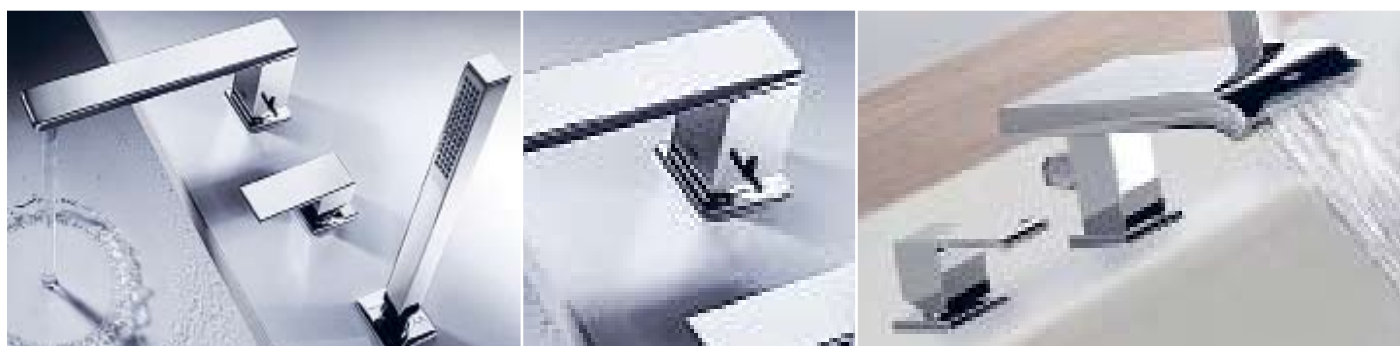

- **MAX KASKADA**  
3 otworowa

- kod produktu; **062.161.02**
- strumień: 3 BARY – 16 L/M.
- długość wylewki [mm]: 160

- **QUADRO**  
3 otworowa

- strumień: 3 BARY – 16 L/min.
- dł. wylewki [mm]:180 kod; 006.161.052
- dł. wylewki [mm]:220 kod; 006.161.053

- **QUADRO KASKADA**  
3 otworowa

- kod produktu; 1.06.161.02
- strumień: 3 BARY – 16 L/min.
- długość wylewki [mm]: 160