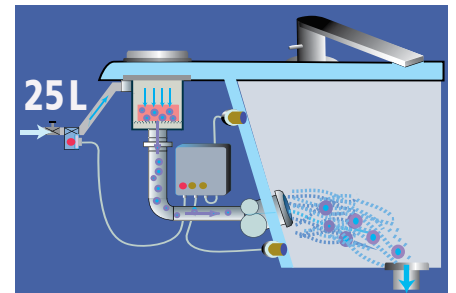

Wirkt automatisch nach jedem Bad.

Man darf nur nicht das Hineinlegen der Tablette vergessen.

Nach dem Signal des unteren Wasserpegelfühlers, dass das Wasser aus der Wanne abfließt, öffnet das Elektroventil Wasserzufluss aus der Kaltwasserleitung. Das Wasser fließt durch den Desinfektionstablettenbehälter. Die drinnen entstandene Lösung spült das System der Rohre und Düsen durch und entfernt alle Sedimente und biologischen Verunreinigungen.

Das Reinigungsverfahren verbraucht maximal 25 l Wasser.

Die Tablette ist wiederverwendbar.

Elektroventil des Hydromassagesystems

BETRIEBSCHEMA

Der obere Wasserpegelfühler ist mit Wasser bedeckt - das Whirlpool ist einsatzbereit.

Der untere Wasserpegelfühler signalisiert der Steuerung den Wasserabfluss. Somit wird das Elektroventil für das Spülleitungswasser geöffnet.

Das durch den Tablettenbehälter fließende Wasser erzeugt eine Lösung, die das System und Düsen durchspült. Alle biologischen Verunreinigungen werden entfernt.

BENUTZEN

Systemelemente am Badewannenrand (von links)

- Bedienfeld (Maxus)
- Aromatherapie (Maxus-Standard, andere Systeme - Option)
- Desinfektion

1. Abdeckung abschrauben

2. Einsetzen einer Desinfektionstablette