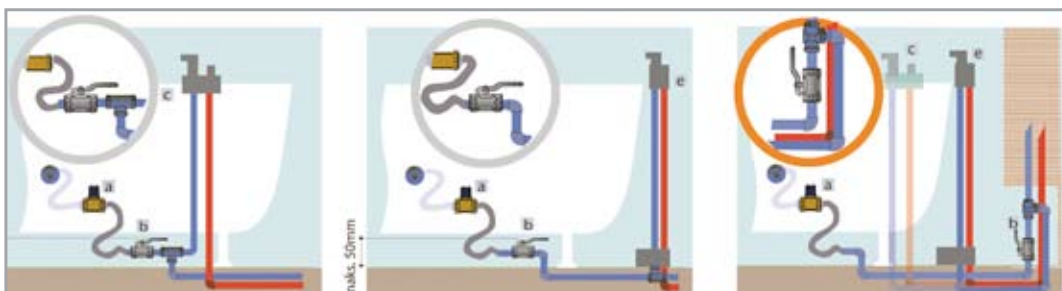

Wirkt automatisch nach jedem Bad.

Man darf nur nicht das Hineinlegen der Tablette vergessen.

Nach dem Signal des unteren Wasserpegelfühlers, dass das Wasser aus der Wanne abfließt, öffnet das Elektroventil Wasserzufluss aus der Kaltwasserleitung. Das Wasser fließt durch den Desinfektionstablettenbehälter. Die drinnen entstandene Lösung spült das System der Rohre und Düsen durch und entfernt alle Sedimente und biologischen Verunreinigungen.

Der untere Wasserpegelfühler signalisiert der Steuerung den Wasserabfluss. Somit wird das Elektroventil für das Spülleitungswasser geöffnet.

Das durch den Tablettenbehälter fließende Wasser erzeugt eine Lösung, die das System und Düsen durchspült. Alle biologischen Verunreinigungen werden entfernt.

BENUTZEN

Systemelemente am Badewannenrand (von links)

- Bedienfeld (Maxus)
- Aromatherapie (Maxus-Standard, andere Systeme - Option)
- Desinfektion

1. Abdeckung abschrauben

2. Einsetzen einer Desinfektionstablette

3. Hin und wieder, 4-6 Bäder, prüfen wir ob Die Tablette löste sich nie vollständig auf

WASSERVERBINDUNG FÜR AUTOMATISCHE DESINFEKTION

(mögliche Montagemethoden)

- a) das Magnetventil des Systems
- b) einen Kugelhahn
- c, e) Batterie