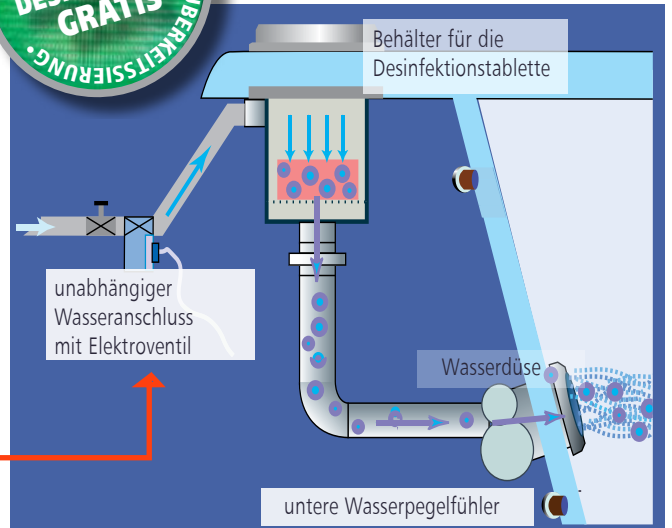

Elektroventil des Hydromassagesystems