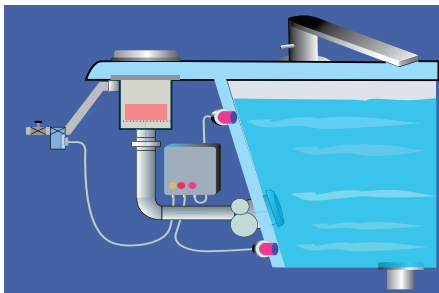

Wirkt automatisch nach jedem Bad.

Man darf nur nicht das Hineinlegen der Tablette vergessen.

Nach dem Signal des unteren Wasserpegelfühlers, dass das Wasser aus der Wanne abfließt, öffnet das Elektroventil Wasserzufluss aus der Kaltwasserleitung. Das Wasser fließt durch den Desinfektionstablettenbehälter. Die drinnen entstandene Lösung spült das System der Rohre und Düsen durch und entfernt alle Sedimente und biologischen Verunreinigungen.

Das Reinigungsverfahren verbraucht maximal 25 l Wasser.

Die Tablette ist wiederverwendbar.

Elektroventil des Hydromassagesystems

BETRIEBSCHEMA

Der obere Wasserpegelfühler ist mit Wasser bedeckt - das Whirlpool ist einsatzbereit.

Der untere Wasserpegelfühler signalisiert der Steuerung den Wasserabfluss. Somit wird das Elektroventil für das Spülleitungswasser geöffnet.

Das durch den Tablettenbehälter fließende Wasser erzeugt eine Lösung, die das System und Düsen durchspült. Alle biologischen Verunreinigungen werden entfernt.

BENUTZEN

Systemelemente am Badewannenrand (von links)

- Bedienfeld (Maxus)
- Aromatherapie (Maxus-Standard, andere Systeme - Option)
- Desinfektion

1. Abdeckung abschrauben

2. Einsetzen einer Desinfektionstablette