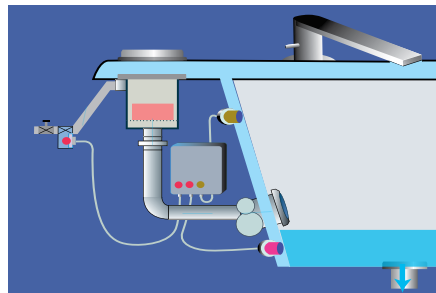

Wirkt automatisch nach jedem Bad.

Man darf nur nicht das Hineinlegen der Tablette vergessen.

Nach dem Signal des unteren Wasserpegelfühlers, dass das Wasser aus der Wanne abfließt, öffnet das Elektroventil Wasserzufluss aus der Kaltwasserleitung. Das Wasser fließt durch den Desinfektionstablettenbehälter. Die drinnen entstandene Lösung spült das System der Rohre und Düsen durch und entfernt alle Sedimente und biologischen Verunreinigungen.

Das Reinigungsverfahren verbraucht maximal 25 l Wasser.

Die Tablette ist wiederverwendbar.

Elektroventil des Hydromassagesystems

BETRIEBSCHEMA

Der obere Wasserpegelfühler ist mit Wasser bedeckt - das Whirlpool ist einsatzbereit.

Der untere Wasserpegelfühler signalisiert der Steuerung den Wasserabfluss. Somit wird das Elektroventil für das Spülleitungswasser geöffnet.

Das durch den Tablettenbehälter fließende Wasser erzeugt eine Lösung, die das System und Düsen durchspült. Alle biologischen Verunreinigungen werden entfernt.

BENUTZEN

Systemelemente am Badewannenrand (von links)

- Bedienfeld (Maxus)
- Aromatherapie (Maxus-Standard, andere Systeme - Option)
- Desinfektion

1. Abdeckung abschrauben

2. Einsetzen einer Desinfektionstablette