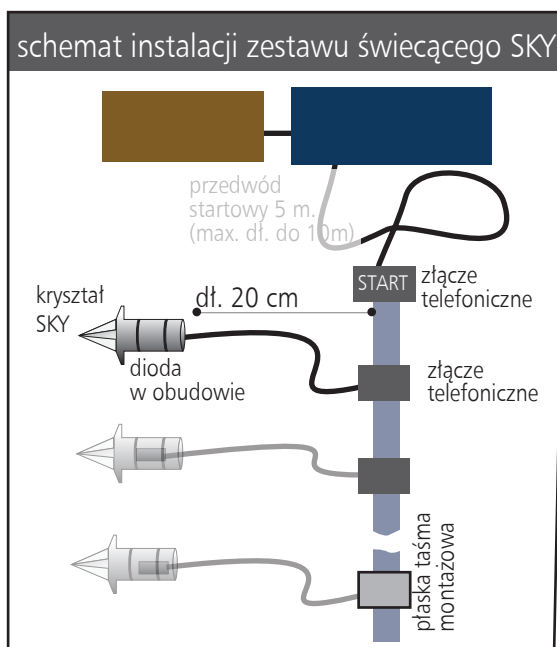

51-501 Wrocław
ul. Swojczycka 21/41
tel. (+71) 372 88 00
handel@ruben.pl

KRYSTAŁOWY PUNKT SKY / ZESTAW ŚWIECĄCY SKY

stosowany w zestawach świetlnych SKY i panelach sufitowych SKY
z elementami montażowymi;

- kryształ SKY w oprawce • klips zaciskowy • tuleja montażowa; długa, krótka

crystal SKY montage
Crystal SKY montage
montaż kryształku SKY

CRYSTAL SKY exchange from revision
CRYSTAL SKY Austausch von Revision
wymiana kryształku SKY z rewizją