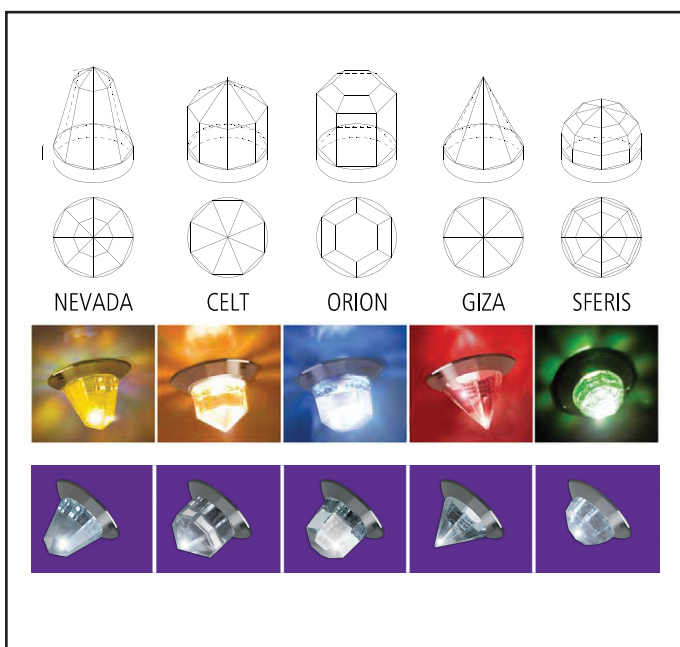

51-501 Wrocław
ul. Swojczycka 21/41
tel. (+71) 372 88 00
handel@ruben.pl

KRYSTAŁOWY PUNKT SKY / ZESTAW ŚWIECĄCY SKY

stosowany w zestawach świetlnych SKY i panelach sufitowych SKY
z elementami montażowymi;

- kryształ SKY w oprawce • klips zaciskowy • tuleja montażowa; długa, krótka

crystal SKY montage
Crystal SKY montage
montaż kryształku SKY

CRYSTAL SKY exchange from revision
CRYSTAL SKY Austausch von Revision
wymiana kryształku SKY z rewizją