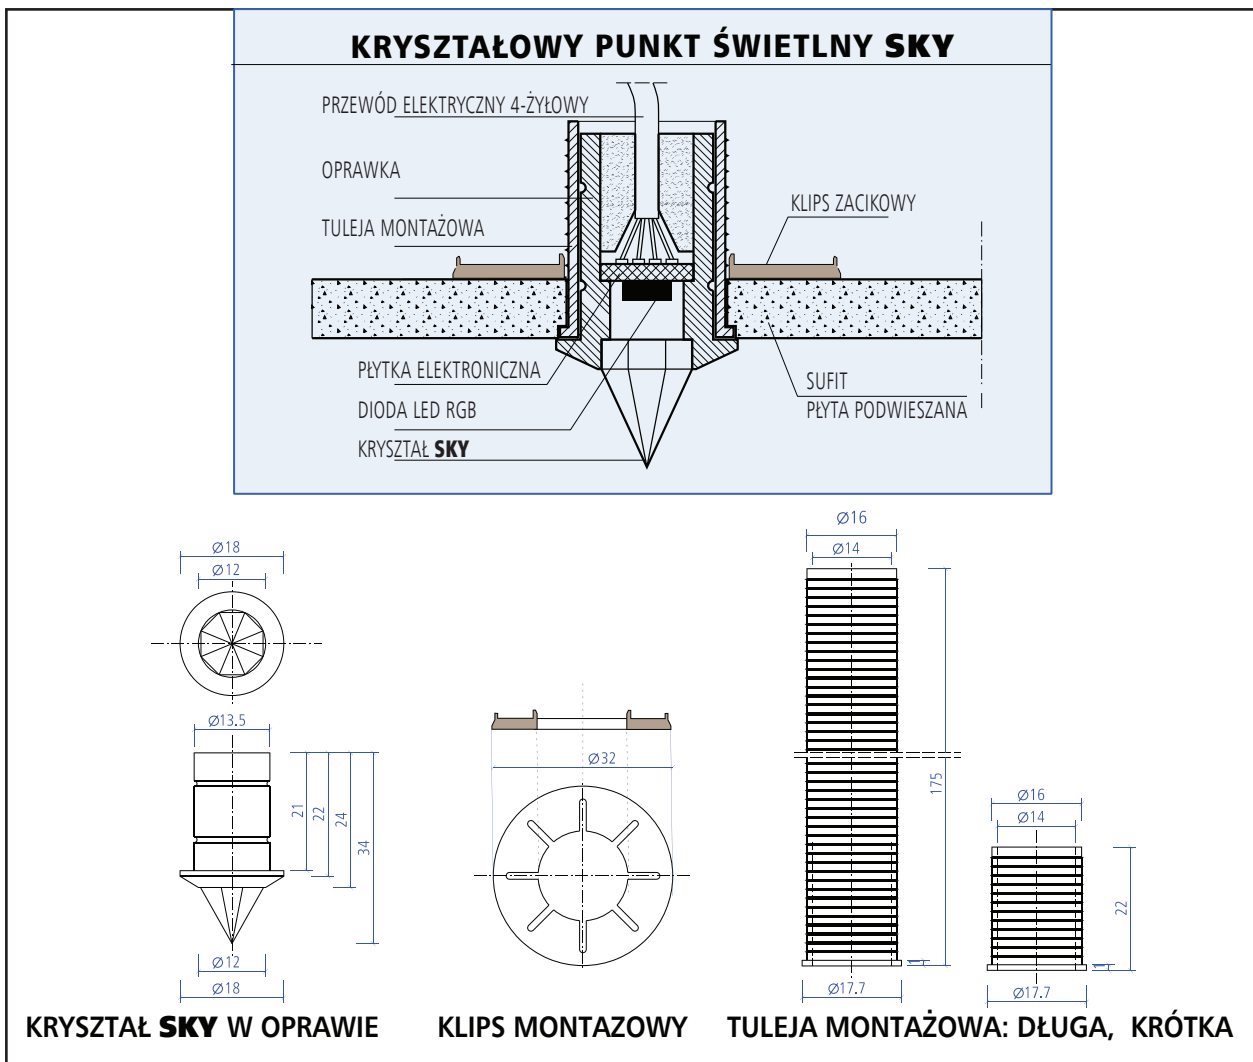

51-501 Wrocław
ul. Swojczycka 21/41
tel. (+71) 372 88 00
handel@ruben.pl

KRYSTAŁOWY PUNKT SKY / ZESTAW ŚWIECĄCY SKY

stosowany w zestawach świetlnych SKY i panelach sufitowych SKY
z elementami montażowymi;

- kryształ SKY w oprawce • klips zaciskowy • tuleja montażowa; długa, krótka

crystal SKY montage
Crystal SKY montage
montaż kryształku SKY

CRYSTAL SKY exchange from revision
CRYSTAL SKY Austausch von Revision
wymiana kryształku SKY z rewizją