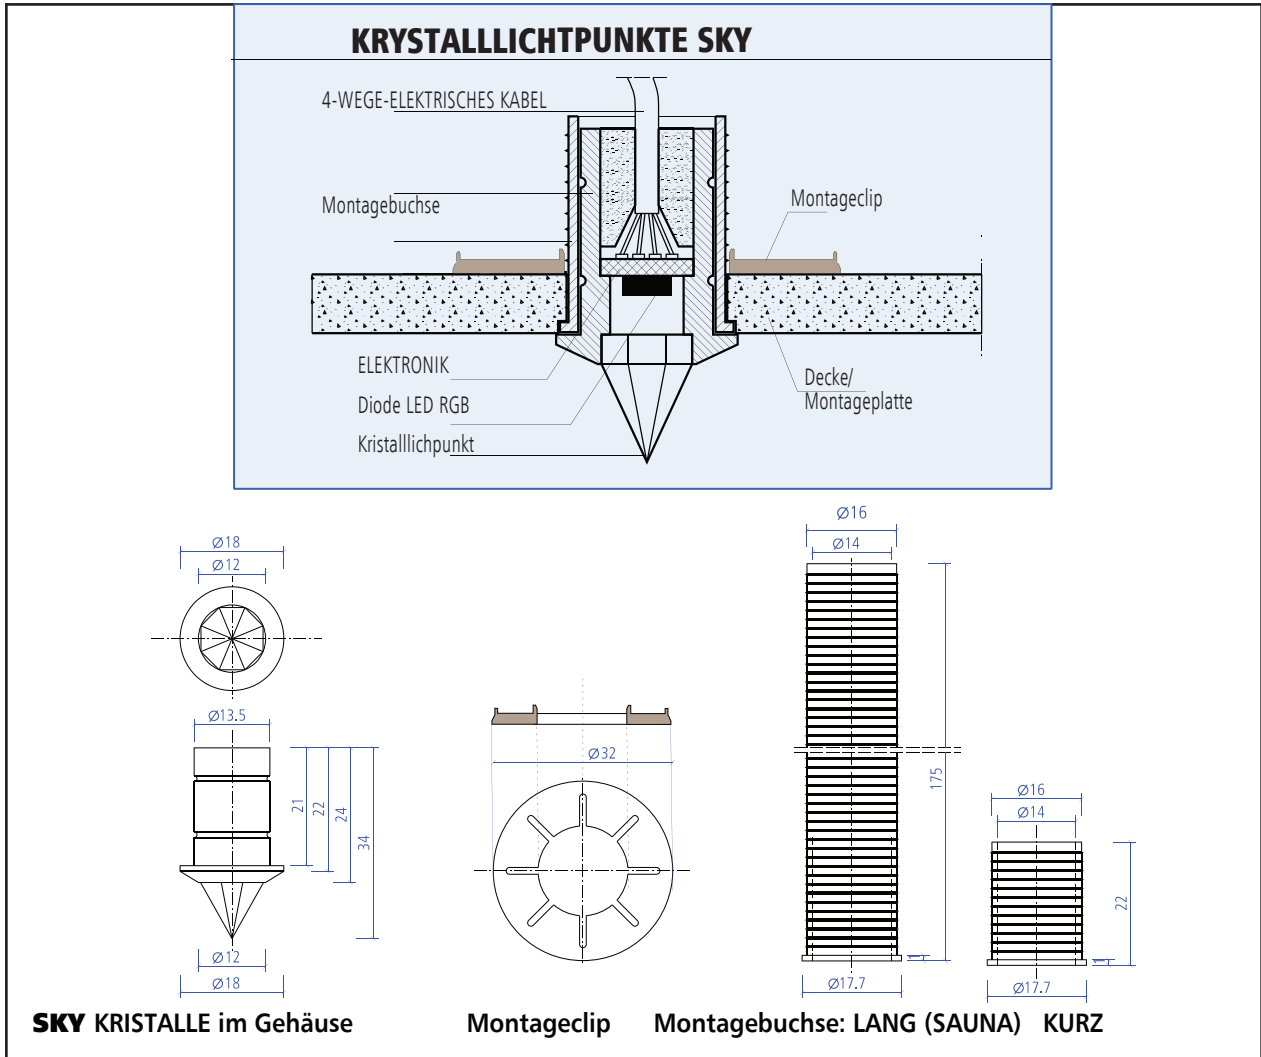

51-501 Wrocław, POLEN
ul. Swojczycka 21/41
tel. (+71) 372 88 00
+48 608 387 280
handel@ruben.pl

KRYSTALLLICHTPUNKTE SKY FÜR EIGENE MONTAGE