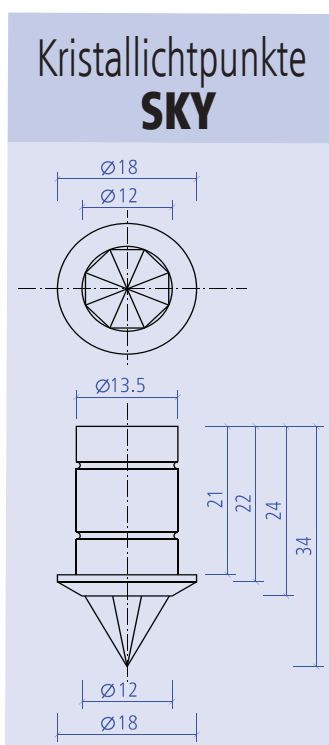

Kristalllichtpunkte SKY mit Glasfaserleitungsbrücke

thermische Isolierung LEDs
erleichternde Montage
(Glasfaser \varnothing 3 mm, Lg. 10 cm oder mehrere)

crystal SKY montage
Crystal SKY montage
montaż kryształku SKY