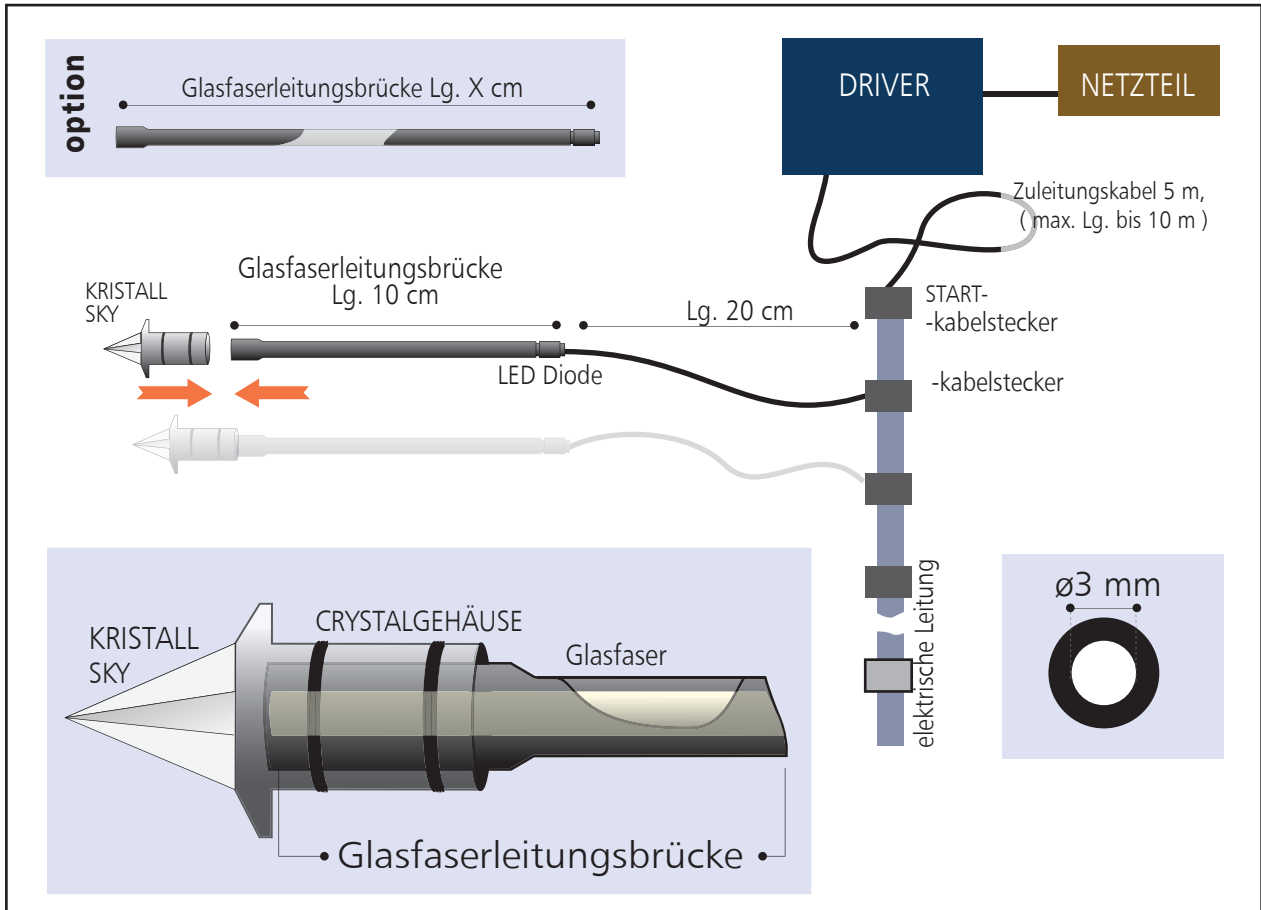

51-501 Wrocław, POLEN
ul. Swojczycka 21/41
tel. (+71) 372 88 00
+48 608 387 280
handel@ruben.pl

KRYSTALLLICHTPUNKTE SKY FÜR EIGENE MONTAGE

51-501 Wrocław
ul. Swojczycka 21/41
tel. (+71) 372 88 00
handel@ruben.pl

Kristalllichtpunkte SKY mit Glasfaserleitungsbrücke

thermische Isolierung LEDs
erleichternde Montage
(Glasfaser \varnothing 3 mm, Lg. 10 cm oder mehrere)

crystal SKY montage
Crystal SKY montage
montaż kryształku SKY