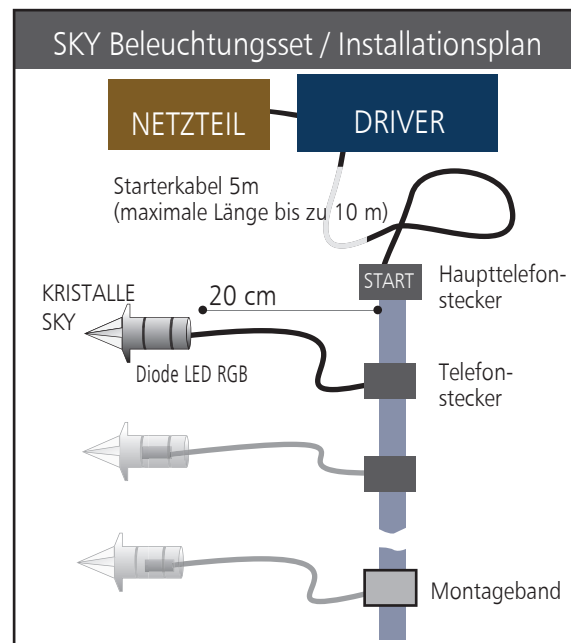

51-501 Wrocław, POLEN
ul. Swojczycka 21/41
tel. (+71) 372 88 00
+48 608 387 280
handel@ruben.pl

KRYSTALLLICHTPUNKTE SKY FÜR EIGENE MONTAGE