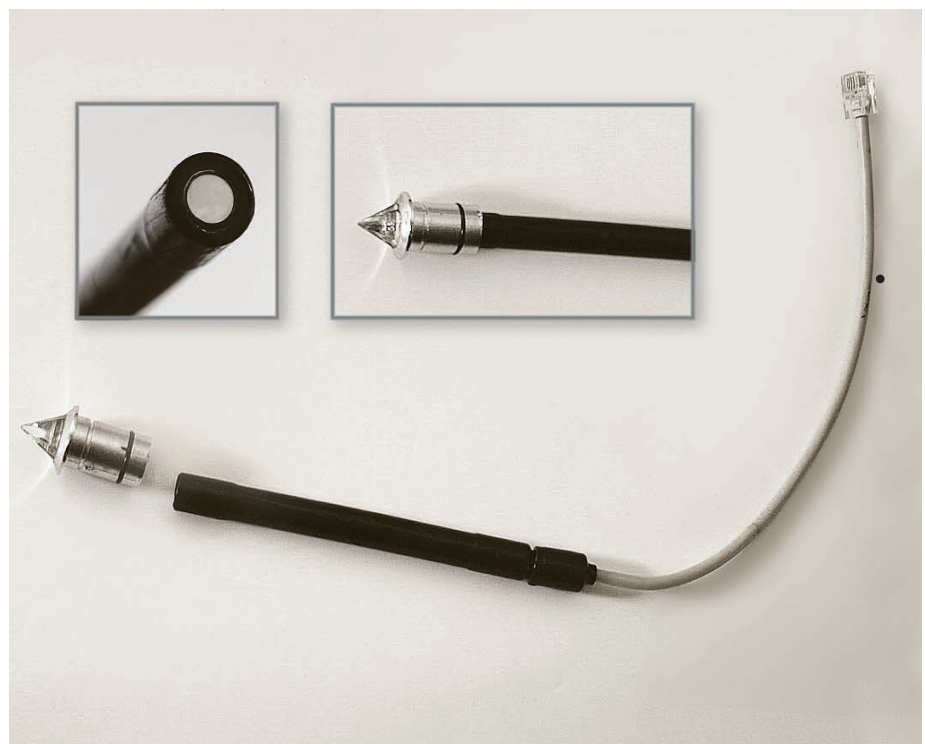

Kristalllichtpunkte SKY mit Glasfaserleitungsbrücke

thermische Isolierung LEDs
erleichternde Montage
(Glasfaser \varnothing 3 mm, Lg. 10 cm oder mehrere)

crystal SKY montage
Crystal SKY montage
montaż kryształku SKY