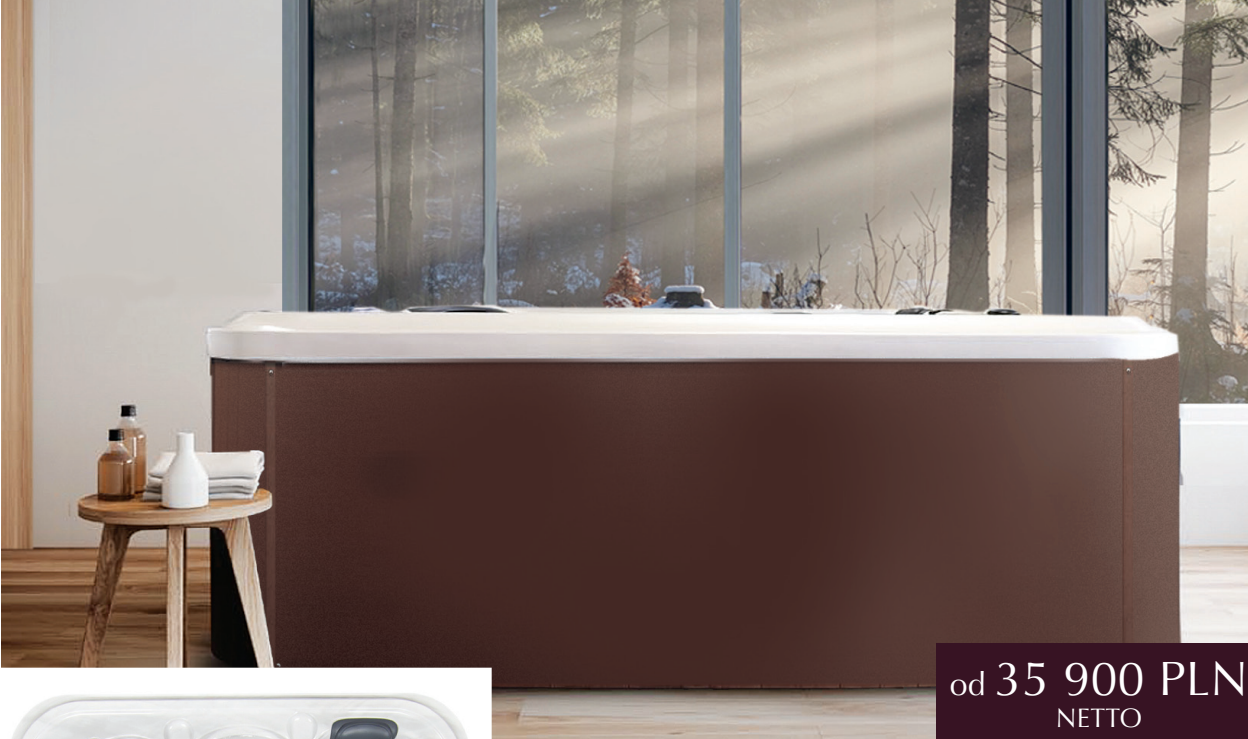

od 35 900 PLN
NETTO