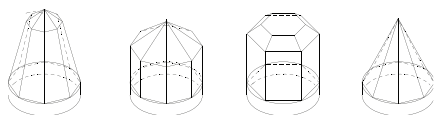

SCHEMAT MONTAŻOWY SYSTEMU DREAMLIGHT

(1) sterownik główny odbierający sygnał kontrolny z (2) pilota radiowego, jednocześnie służy jak kontroler do pierwszej sceny. Sterownik komunikuje się radiowo z (3) kontrolerami zarządzającymi świeceniem poszczególnych scen.

PILOT DREAMLIGHT

ZESTAWY ŚWIETLNE LED RGB 5V; SKY (PUNKTY ŚWIATŁA DO SAMODZIELNEGO MONTAŻU)

PUNKTY ŚWIATŁA MOGĄ BYĆ ZAKOŃCZONE KRYSZTAŁKAMI O 5 RÓŻNYCH FORMACH LUB SOCZEWKĄ WYPUKŁĄ.

Zestaw SKY; zawiera; pilot DREAMLIGHT, zasilacz, driver, punkty świetlne (standardowo 10 - 60 pkt) do samodzielnego montażu, instalowane jako scena (sekcja) sterowana pilotem. SKY; do 600C - kabiny parowe, prysznicowe; do montażu służy tuleja montażowa krótka (22mm) SKYsauna; do 1000C - sauna fińska; tuleja montażowa długa (170mm), mostek światłowodowy

NEVADA CELT ORION GIZA

RODZAJE KRYSZTAŁKÓW

NEVADA, GIZA CELT, ORION

CENY ZESTAWÓW

SKY temp. do 60°C

10 pkt.	2 200,-
20 pkt.	3 100,-
30 pkt.	3 800,-
40 pkt.	4 550,-
60 pkt.	5 550,-
1 pkt.	90,-
1 tuleja długa	12,-

most światłowodowy i długa tuleja standardowo w zestawie

SKY-SAUNA do 100°C

10 pkt.	2 640,-
20 pkt.	3 950,-
30 pkt.	4 550,-
40 pkt.	5 950,-
60 pkt.	7 550,-
1 pkt.	150,-

ELEMENTY SKŁADOWE ZESTAWU SKY

KABINY PAROWE, NATRYSKOWE;
KRÓTKA TULEJA MONTAŻOWA; 22 MM