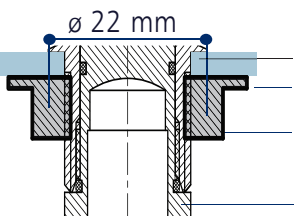

DREAMBATH LED RGB - CHROMOTERAPIA

DREAMBATH CENA

14 punktów **4550,-**

1 punkt **150,-**

zestaw zawiera; PILOT, zasilacz, driver, płaskie ze stali INOX, szczelne, łatwe w montażu punkty światła do wanien, spa, fontann, akwariów itp.