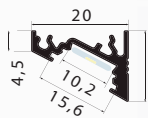

SQUARE

SQUARE

QUARTO

RONDO

ELIPSE

135/135, 100/100 170/70, 120/90 135/135, 100/100 Ø135, Ø100 Ø170/ Ø70, Ø120/ Ø70

DOWOLNY
KSZTAŁT

WYCENA

PROFILE ALUMINIOWE 1m do przycięcia

CENA

SLIM-surface10 (mm)

max. 10 mm

1m, I 10mm **95,-**

FLAT-groove10 (mm)

max. 10 mm

1m, I 7mm **95,-**

CORNER10 (mm)

max. 10 mm

1m, I 16mm **120,-**

SILER (mm)

max. 16 mm

1m, I 12mm **95,-**

TAŚMY RGB / BIAŁE wymagana moc zasilacza zależy od długości i rodzaju taśmy; przelicznik; taśma/moc W; BIAŁA -5,5 W/1mb, RGB -7,5 W/1mb