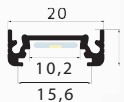

SQUARE

SQUARE

QUARTO

RONDO

ELIPSE

135/135, 100/100 170/70, 120/90 135/135, 100/100 Ø135, Ø100 Ø170/ Ø70, Ø120/ Ø70

DOWOLNY
KSZTAŁT

WYCENA

PROFILE ALUMINIOWE 1m do przycięcia

CENA

SLIM-surface10 (mm)

max. 10 mm

1m, I 10mm **95,-**

FLAT-groove10 (mm)

max. 10 mm

1m, I 7mm **95,-**