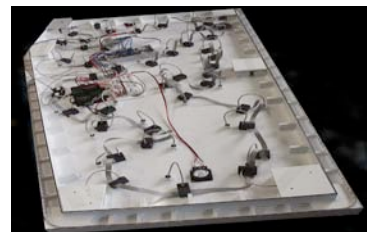

PILOT DREAMLIGHT

ZESTAWY ŚWIETLNE LED RGB 5V; SKY (PUNKTY ŚWIATŁA DO SAMODZIELNEGO MONTAŻU)

PUNKTY ŚWIATŁA MOGĄ BYĆ ZAKOŃCZONE KRYSZTAŁKAMI O 5 RÓŻNYCH FORMACH LUB SOCZEWKĄ WYPUKŁĄ.

Zestaw SKY; zawiera; pilot DREAMLIGHT, zasilacz, driver, punkty świetlne (standardowo 10 - 60 pkt) do samodzielnego montażu, instalowane jako scena (sekcja) sterowana pilotem. SKY; do 600C - kabiny parowe, prysznicowe; do montażu służy tuleja montażowa krótka (22mm) SKYsauna; do 1000C - sauna fińska; tuleja montażowa długa (170mm), mostek światłowodowy

most światłowodowy i długa tuleja standardowo w zestawie

SKY-SAUNA do 100°C

10 pkt.	2 640,-
20 pkt.	3 950,-
30 pkt.	4 550,-
40 pkt.	5 950,-
60 pkt.	7 550,-
1 pkt.	150,-

ELEMENTY SKŁADOWE ZESTAWU SKY

KABINY PAROWE, NATRYSKOWE;
KRÓTKA TULEJA MONTAŻOWA; 22 MM

SAUNY FIŃSKIE, KABINU ULTRARED;
DŁUGA TULEJA MONTAŻOWA; 170 MM

PANELE SKY LED RGB 5V (PUNKTY ŚWIATŁA SKY W GOTOWYM DO MONTAŻU PANELU Z PŁYTY DI-BOND)

PANELE SUFITOWE **SKY**; gotowy do instalacji zestaw; pilot DREAMLIGHT, panel z płyty Di-bond, kryształy SKY, driwer, zasilacz i elementy montażowe.