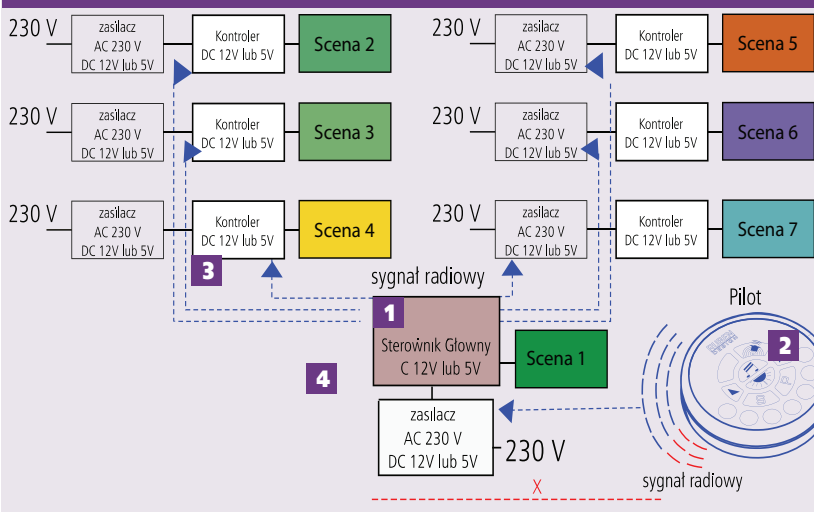

• OFEROWANE ZESTAWY ŚWIETLNE;

- 1) DreamBath – chromoterapia w wannach
- (2) Sky – kryształowe punkty świetlne LED Sky
- (3) Panele SUFITOWE Sky
- (4) Sky Profile – taśmy LED, profile aluminiowe.

PRZYCIISK „KOLOR” NADAJE OKREŚLONĄ BARWĘ ŚWIATŁA CAŁEMU SYTEMOWI, przycisk „S” umożliwia przypisanie różnych kolorów do sekcji systemu. „P” uruchamia programy przemiennego świecenia. Pierwszy nacisk - programy wpisane w system sygnalizowane niebieskim błyskiem. Dłuższy nacisk umożliwia wpisanie programów własnych - sygnalizowane zielonym błyskiem.

SCHEMAT MONTAŻOWY SYSTEMU DREAMLIGHT

(1) sterownik główny odbierający sygnał kontrolny z (2) pilota radiowego, jednocześnie służy jak kontroler do pierwszej sceny. Sterownik komunikuje się radiowo z (3) kontrolerami zarządzającymi świeceniem poszczególnych scen.

PILOT DREAMLIGHT

ZESTAWY ŚWIETLNE LED RGB 5V; SKY (PUNKTY ŚWIATŁA DO SAMODZIELNEGO MONTAŻU)

PUNKTY ŚWIATŁA MOGĄ BYĆ ZAKOŃCZONE KRYSZTAŁKAMI O 5 RÓŻNYCH FORMACH LUB SOCZEWKĄ WYPUKŁĄ.

Zestaw SKY; zawiera; pilot DREAMLIGHT, zasilacz, driver, punkty świetlne (standardowo 10 - 60 pkt) do samodzielnego montażu, instalowane jako scena (sekcja) sterowana pilotem. SKY; do 600C - kabiny parowe, prysznicowe; do montażu służy tuleja montażowa krótka (22mm) SKYsauna; do 1000C - sauna fińska; tuleja montażowa długa (170mm), mostek światłowodowy