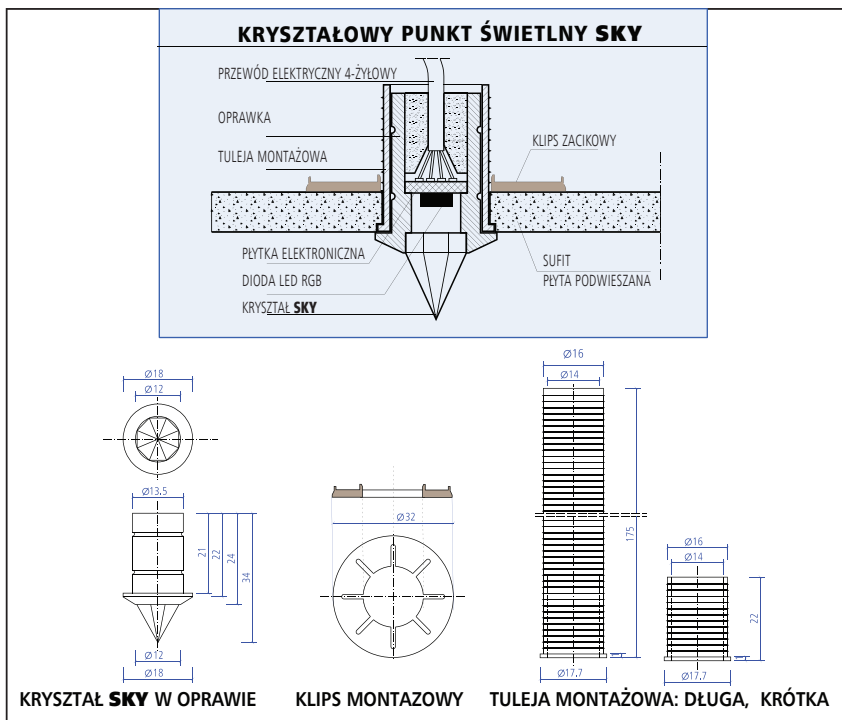

SCHEMAT MONTAŻOWY SYSTEMU DREAMLIGHT

(1) sterownik główny odbierający sygnał kontrolny z (2) pilota radiowego, jednocześnie służy jak kontroler do pierwszej sceny. Sterownik komunikuje się radiowo z (3) kontrolerami zarządzającymi świeceniem poszczególnych scen.

PILOT DREAMLIGHT

ZESTAWY ŚWIETLNE LED RGB 5V; SKY (PUNKTY ŚWIATŁA DO SAMODZIELNEGO MONTAŻU)

PUNKTY ŚWIATŁA MOGĄ BYĆ ZAKOŃCZONE KRYSZTAŁKAMI O 5 RÓŻNYCH FORMACH LUB SOCZEWKĄ WYPUKŁĄ.

Zestaw SKY; zawiera; pilot DREAMLIGHT, zasilacz, driver, punkty świetlne (standardowo 10 - 60 pkt) do samodzielnego montażu, instalowane jako scena (sekcja) sterowana pilotem. SKY; do 600C - kabiny parowe, prysznicowe; do montażu służy tuleja montażowa krótka (22mm) SKYsauna; do 1000C - sauna fińska; tuleja montażowa długa (170mm), mostek światłowodowy

most światłowodowy i długa tuleja standardowo w zestawie

SKY-SAUNA do 100°C

10 pkt.	2 640,-
20 pkt.	3 950,-
30 pkt.	4 550,-
40 pkt.	5 950,-
60 pkt.	7 550,-
1 pkt.	150,-

ELEMENTY SKŁADOWE ZESTAWU SKY

KABINY PAROWE, NATRYSKOWE;
KRÓTKA TULEJA MONTAŻOWA; 22 MM