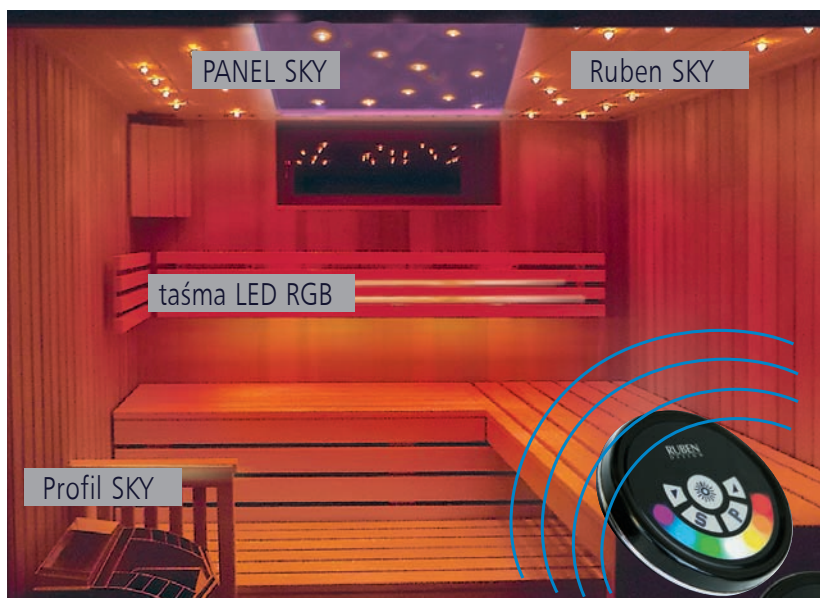

RUBEN[®]
DESIGN

SKY DREAM LIGHT

OŚWIETLENIE LED;
CHROMOTERAPIA DEKORACYJNA **SKY/DREAMLIGHT** RGB

2025 CENNIK

BRUTTO

ul. Swojczycka 21/41, 51-501 Wrocław, tel. +48 71 372 88 00, +48 71 372 88 16

www.ruben.pl handel@ruben.pl

• OFEROWANE ZESTAWY ŚWIETLNE;

- 1) DreamBath – chromoterapia w wannach
- (2) Sky – kryształowe punkty świetlne LED Sky
- (3) Panele SUFITOWE Sky
- (4) Sky Profile – taśmy LED, profile aluminiowe.

PRZYCIISK „KOLOR” NADAJE OKREŚLONĄ BARWĘ ŚWIATŁA CAŁEMU SYTEMOWI, przycisk „S” umożliwia przypisanie różnych kolorów do sekcji systemu. „P” uruchamia programy przemiennego świecenia. Pierwszy nacisk - programy wpisane w system sygnalizowane niebieskim błyskiem. Dłuższy nacisk umożliwia wpisanie programów własnych - sygnalizowane zielonym błyskiem.

SCHEMAT MONTAŻOWY SYSTEMU DREAMLIGHT

(1) sterownik główny odbierający sygnał kontrolny z (2) pilota radiowego, jednocześnie służy jak kontroler do pierwszej sceny. Sterownik komunikuje się radiowo z (3) kontrolerami zarządzającymi świeceniem poszczególnych scen.

PILOT DREAMLIGHT

ZESTAWY ŚWIETLNE LED RGB 5V; SKY (PUNKTY ŚWIATŁA DO SAMODZIELNEGO MONTAŻU)

PUNKTY ŚWIATŁA MOGĄ BYĆ ZAKOŃCZONE KRYSZTAŁKAMI O 5 RÓŻNYCH FORMACH LUB SOCZEWKĄ WYPUKŁĄ.

Zestaw SKY; zawiera; pilot DREAMLIGHT, zasilacz, driver, punkty świetlne (standardowo 10 - 60 pkt) do samodzielnego montażu, instalowane jako scena (sekcja) sterowana pilotem. SKY; do 600C - kabiny parowe, prysznicowe; do montażu służy tuleja montażowa krótka (22mm) SKYsauna; do 1000C - sauna fińska; tuleja montażowa długa (170mm), mostek światłowodowy