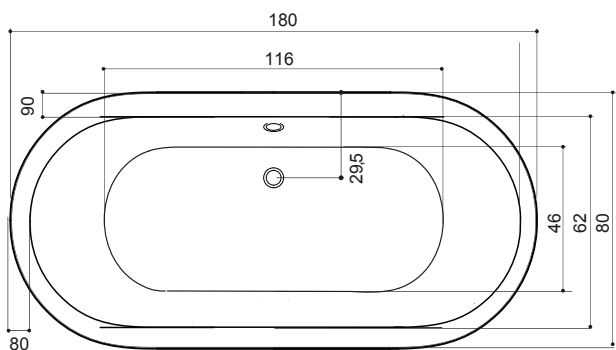

# SOFIA 180/80/44, 250L

poła przyłączy mediów w obrysie obudowy