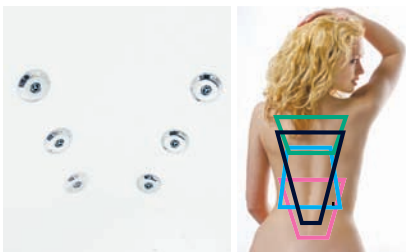

boczna dysza wodna

- 4 Super-dysze wodne; masaż całego układu mięśniowego nóg i rąk, redukcja cellulitu, wzmacnianie stawów

- 10 punktów światła RGB-chromoterapia; poprawa balansu energetycznego organizmu, wrażenia estetyczne i relaksujące

dysze Shiatsu

- masaż Shiatsu pleców; 6 dysz wodnych; 4 układy do wyboru;
  - obręcz barkowa **T**
  - odcinek grzbietowy **S**
  - odcinek lędźwiowy **W**
  - układ uniwersalny **Y**