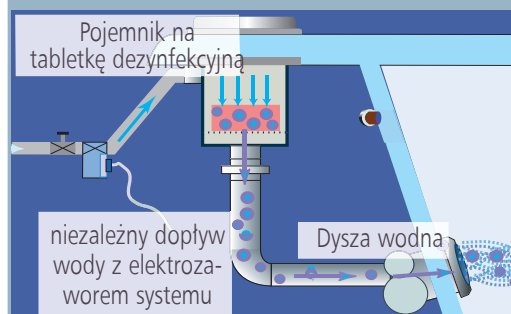

AUTOMATYCZNA DEZYNFEKCJA